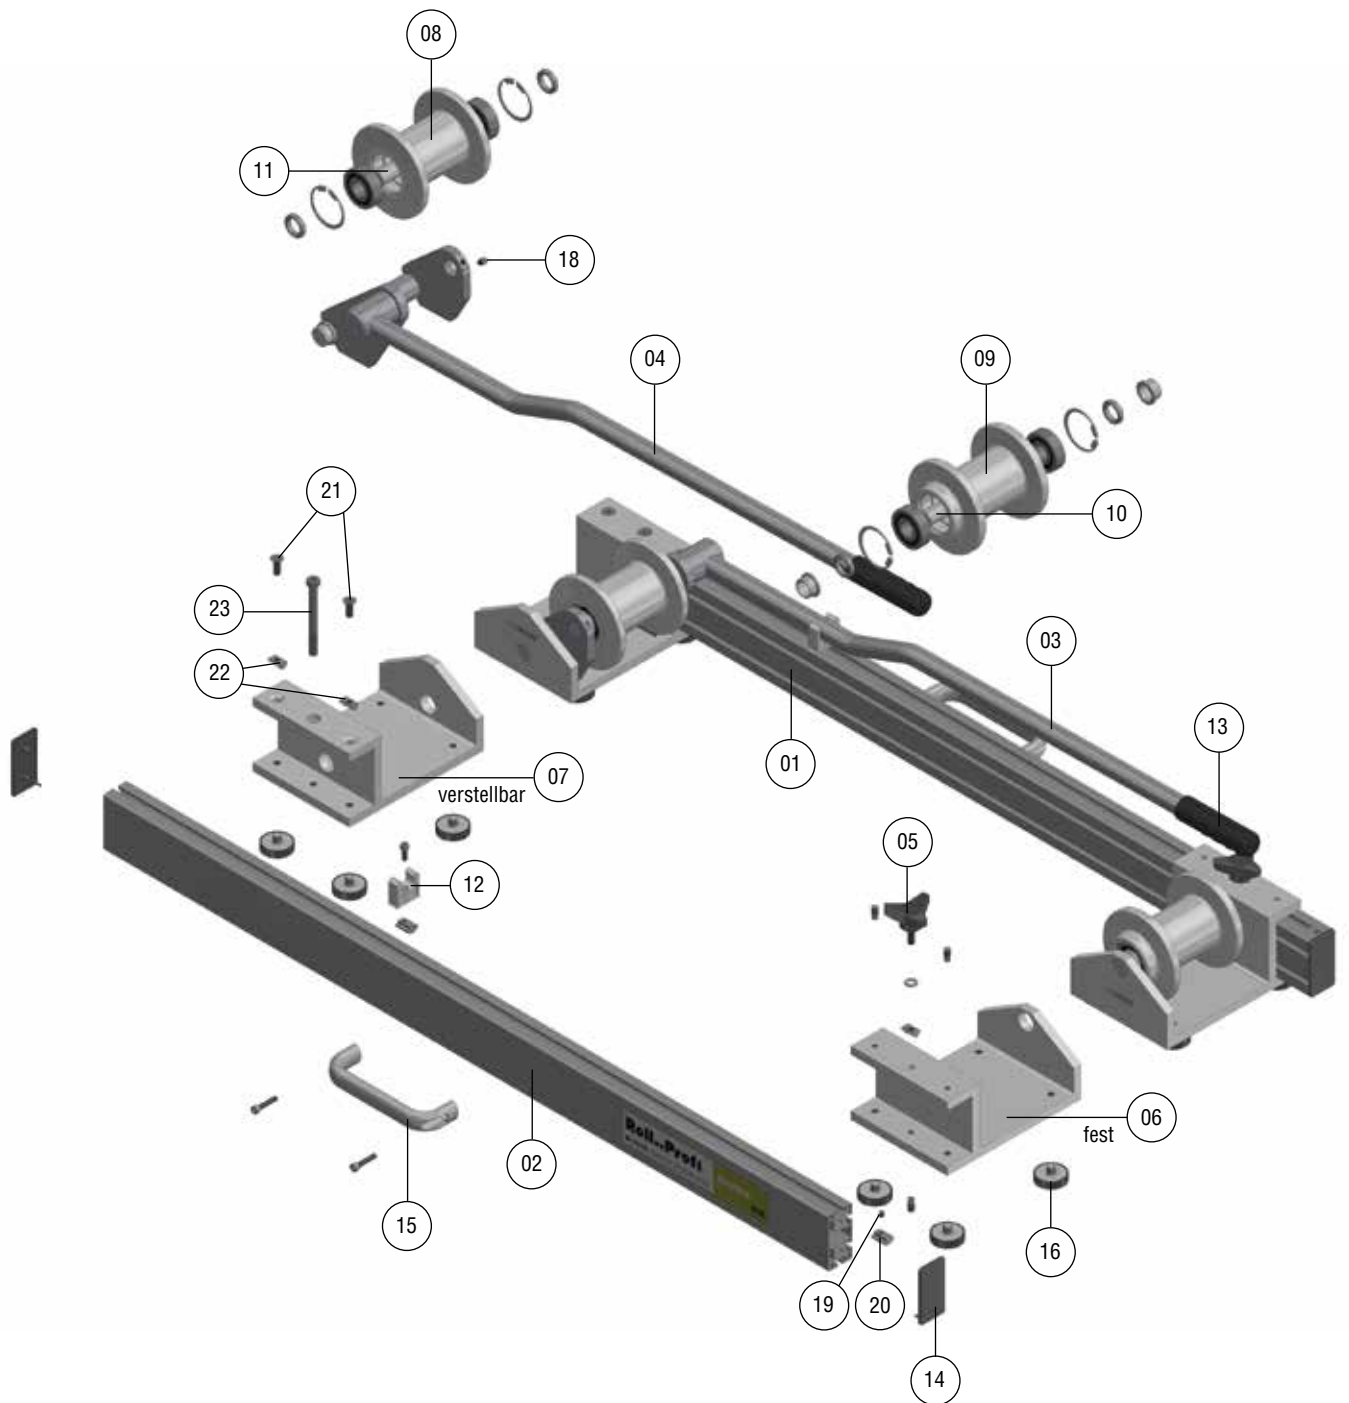

ERSATZTEILLISTE  
BESTELL-NR.: A90102

**ERSATZTEILLISTE**  
BESTELL-NR.: A90102

<b>POSITION</b>	<b>BEZEICHNUNG</b>	<b>BESTELL-NR.</b>	
01	Profil-Schiene rechts	A9010204	PG 2.1
02	Profil-Schiene links	A9010236	PG 2.1
03	Hebelstange, links	A9010202	PG 2.1
04	Hebelstange, rechts	A9010201	PG 2.1
05	Einstellschraube M8 x 25	A9010203	PG 2.1
06	Rollenbock lose, mit Buchse	A9010240	PG 2.1
07	Rollenbock fest, mit Buchse	A9010241	PG 2.1
08	Rolle Ø120 fest komplett JUMBO	A9010239	PG 2.1
09	Rolle Ø120 verstellbar komplett JUMBO	A9010237	PG 2.1
10	Achse 20x175	A9010209	PG 2.1
11	Achse 20x144	A9010210	PG 2.1
12	Halterung JUMBO	A9010214	PG 2.1
13	Griff Ø25 L115	A9010217	PG 2.1
14	Abdeckung	A9010231	PG 2.1
15	Bügelgriff inkl. 2 Stck. Zylinderschraube	A9010226	PG 2.1
16	Gummifuß M10x10   Ø = 40 H = 10	A9010242	PG 2.1
18	Gewindestift M8x12	A9010227	PG 2.1
19	Gewindestift M6x8	A9010232	PG 2.1
20	Nutenstein M6	A9010221	PG 2.1
21	Senkschraube (12 Stck.) M8x22	A9010233	PG 2.1
22	Nutenstein M8	A9010222	PG 2.1
23	Zylinderschraube M10x100	A9010219	PG 2.1