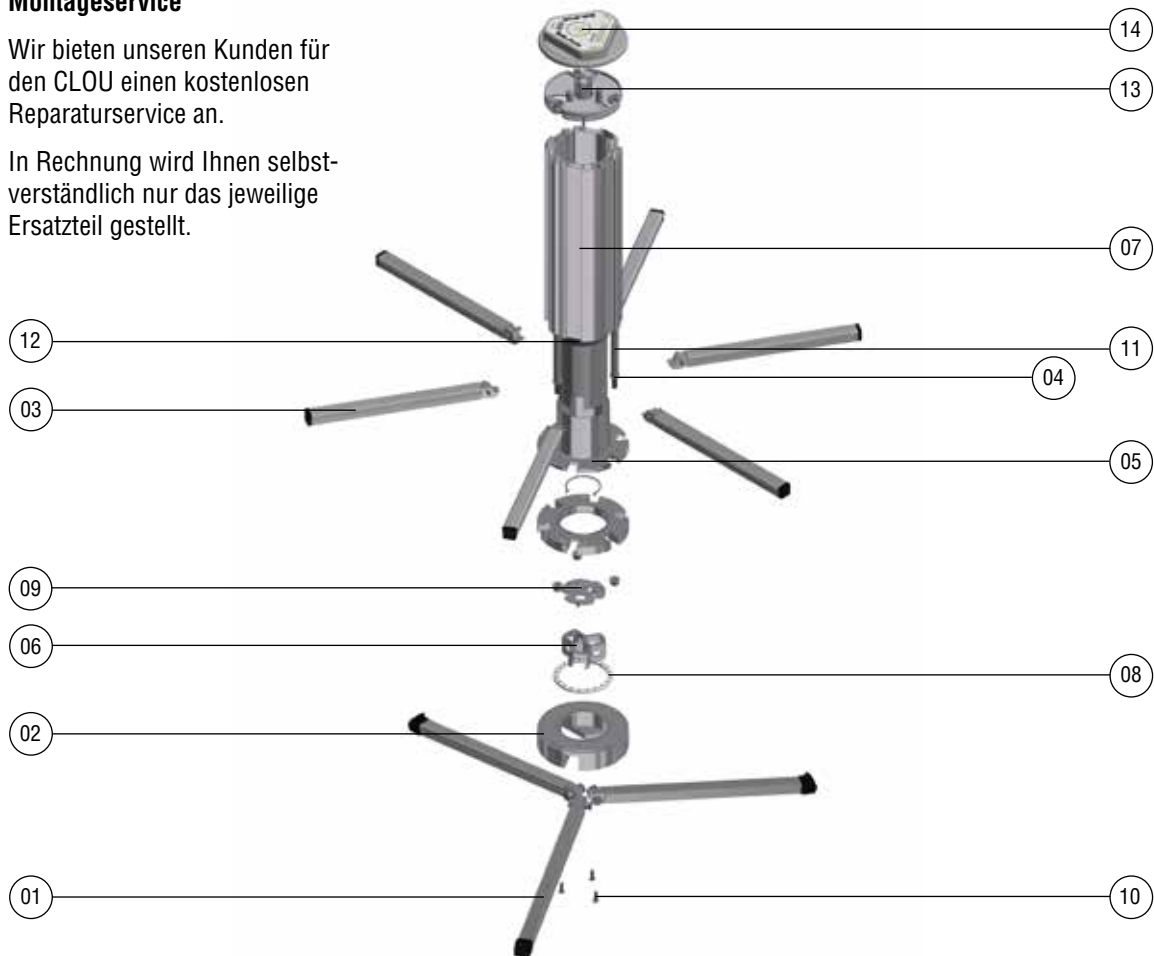

**ERSATZTEILLISTE**  
BESTELL-NR.: A90220

**Montageservice**

Wir bieten unseren Kunden für den CLOU einen kostenlosen Reparaturservice an.

In Rechnung wird Ihnen selbstverständlich nur das jeweilige Ersatzteil gestellt.

POSITION	BEZEICHNUNG	BESTELL-NR.	
01	Stütze komplett CLOU	A9022002	PG 5.1
02	Aufnahme Stützen	A9022010	PG 5.1
03	Tragarm CLOU	A9022000	PG 5.1
04	Scheibe ISO 7090 8,4	A9020139	PG 5.1
05	Flansch	A9022012	PG 5.1
06	Gelenk	A9022018	PG 5.1
07	Profil komplett	A9022034	PG 5.1
08	Kugellager	A9022007	PG 5.1
09	Federscheibe	A9022046	PG 5.1
10	Bolzen	A9022032	PG 5.1
11	Achse	A9022020	PG 5.1
12	Lagerset CLOU	A9022042	PG 5.1
13	Mitnehmer CLOU, CLOUXL	A9022022	PG 5.1
14	Abdeckung Abwickelkern	A9020113	PG 5.1
	Tragetasche CLOU	A9022036	PG 5.1