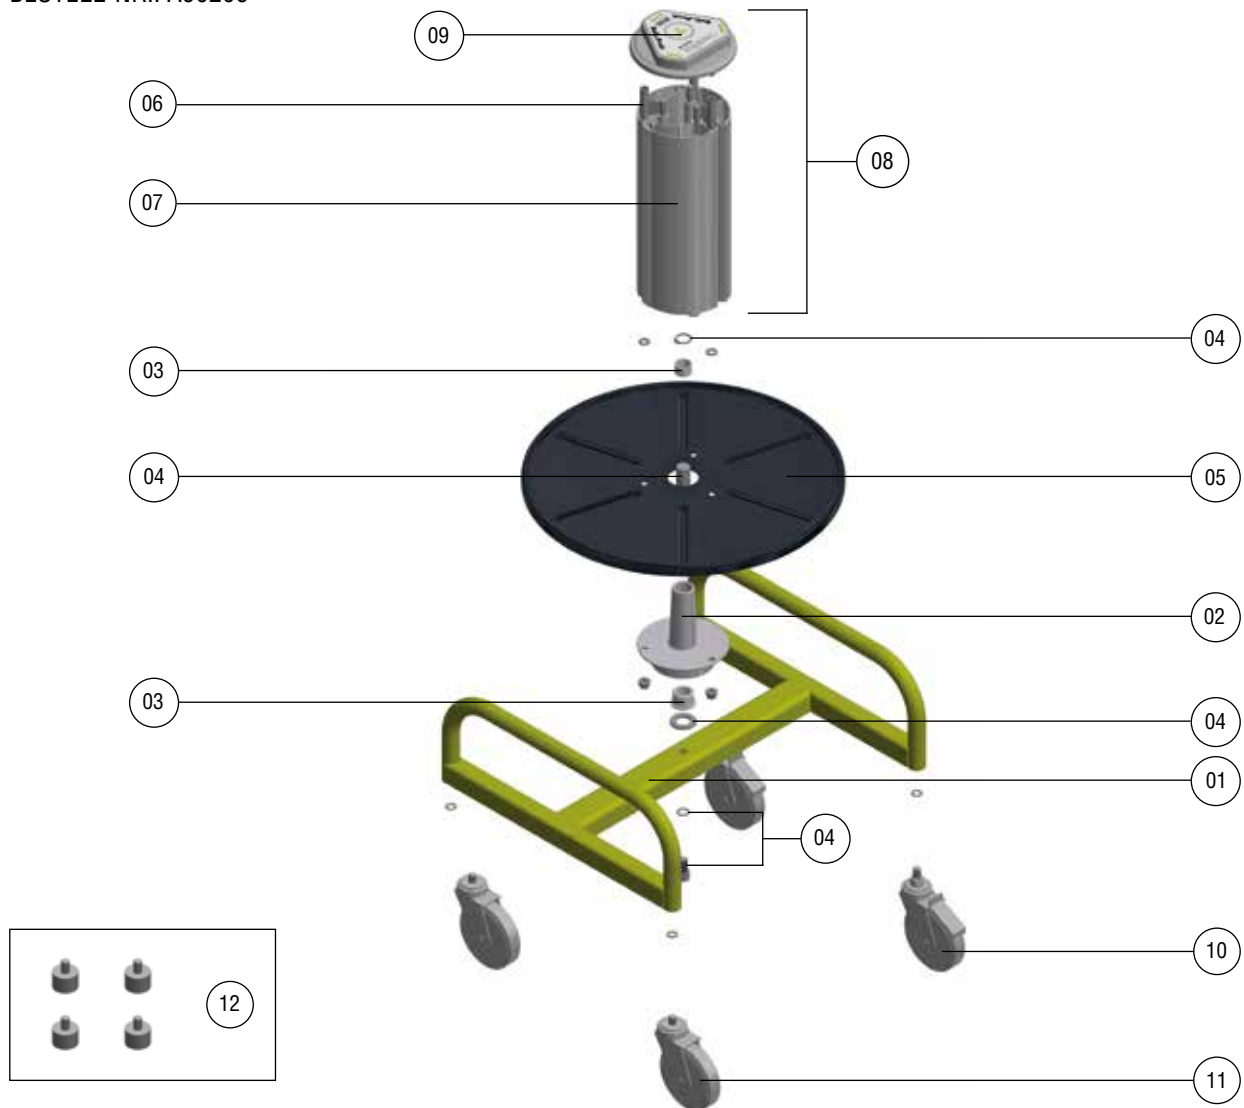

ERSATZTEILLISTE
BESTELL-NR.: A90206

POSITION	BEZEICHNUNG	BESTELL-NR.	
01	Gestell VARIO	A9020118	PG 5.1
02	Flansch Ø129 L125	A9020120	PG 5.1
03	Lagerset VARIO	A9020133	PG 5.1
04	Set Achsen VARIO	A9020135	PG 5.1
05	Abrollteller VARIO	A9020116	PG 5.1
06	Achse	A9020115	PG 5.1
07	Profil VARIO	A9020114	PG 5.1
08	Abwickelkern VARIO	A9020136	PG 5.1
09	Abdeckung Abwickelkern	A9020113	PG 5.1
10	Lenkrolle mit Feststeller	A9030102	PG 5.1
11	Lenkrolle ohne Feststeller	A9030101	PG 5.1
	Lenkrollenset (2 Stck. mit Feststeller, 2 Stck. ohne Feststeller)	A90301	PG 5.1
Zubehör			
12	Gummifuß grau (1 Satz = 4 Stck.)	A9010107	PG 5.1