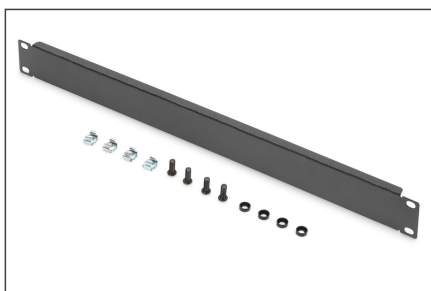

Sicherheitshinweise

- Beachten Sie bei der Installation und der Verwendung der Zubehörproduktes für Netzwerkschränke die jeweiligen Sicherheitshinweise des Herstellers, bzw. des Schranksystems, in dem sie das Zubehörteil verwendet wollen.

Verantwortliche Person für die EU

In der EU ansässiger Wirtschaftsbeteiligter, der sicherstellt, dass das Produkt den erforderlichen Vorschriften entspricht.

ASSMANN Electronic GmbH
Auf dem Schüffel 3
Lüdenscheid, Germany
<https://www.assmann.com>
info@assmann.com