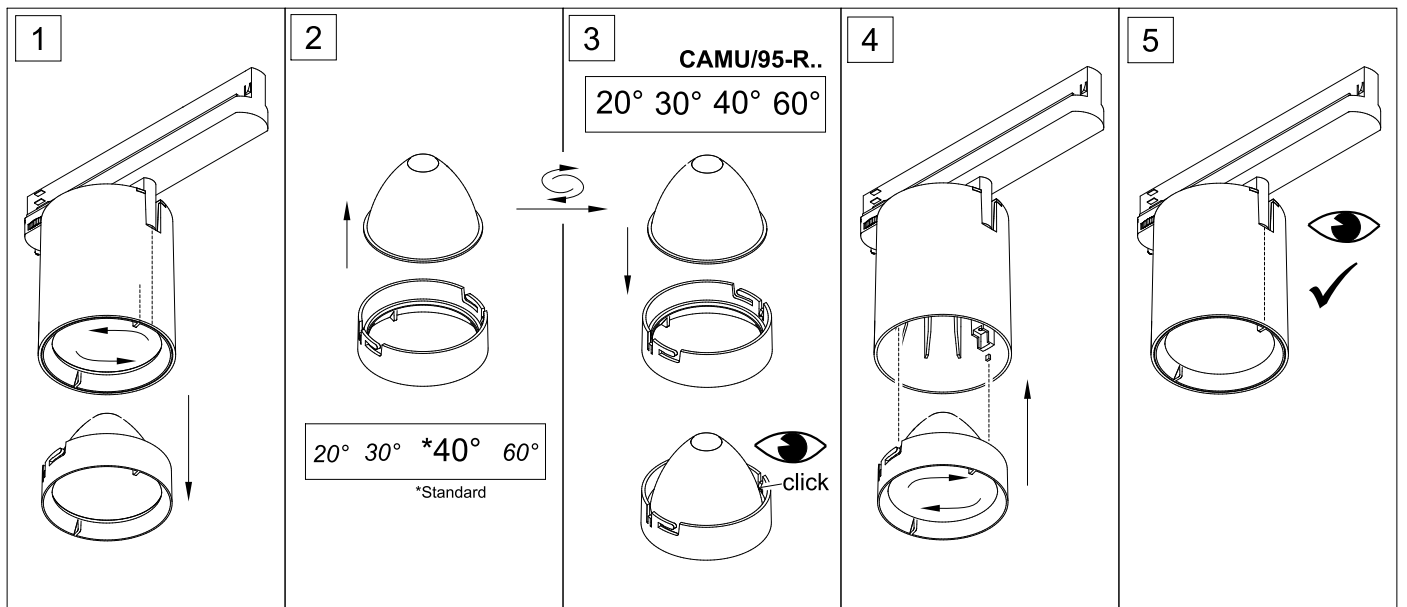

Art-Nr.: 533080 - 02/2025