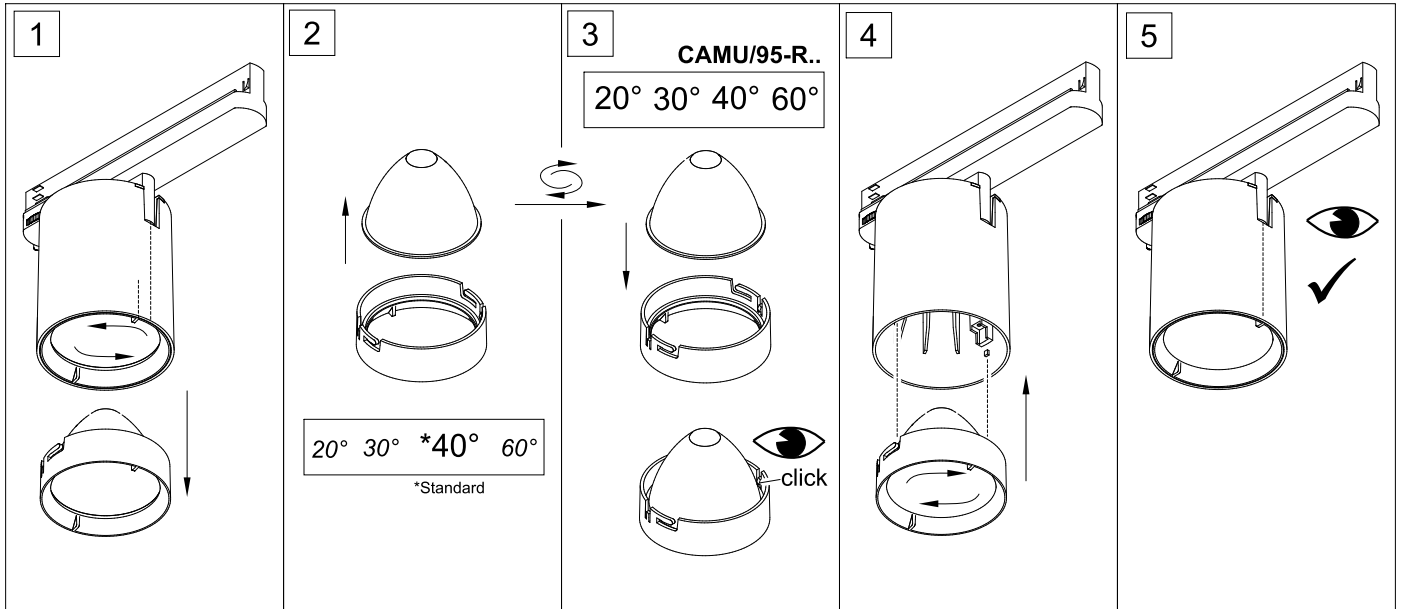

INSTRUCTION

REGIOLUX

Regiolux GmbH
Hellinger Str. 3
D-97486 Königsberg/Bay.
T 09525 89-0
www.regiolux.de
info@regiolux.de

CAMU/95 R..
3780 1010 1..

CAMU/95 RR
3780 1030 1..

Art-Nr.: 533080 - 02/2025

INSTRUCTION