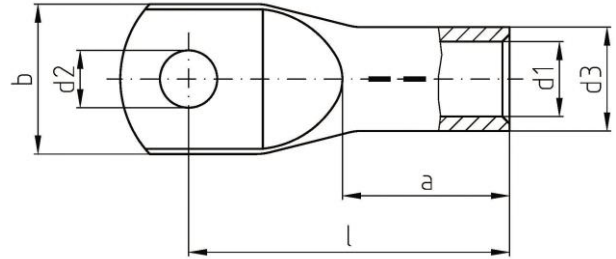

PRODUKTDATENBLATT

Presskabelschuh DIN 46235 240mm² M20 bk

Typen-Nr.: ICD24020BK Art. Nr.: 181257

Datum: 11.2024

intercable
TOOLS

ANWENDUNG

Für ein-, mehr-, fein- und feinstdrähtige Leiter

MATERIALIEN

Werkstoff: DIN EN 13600

Cu-HCP

Oberfläche: blank

TECHNISCHE EIGENSCHAFTEN

Nennquerschnitt : 240 mm²
Bohrung (metrisch) : 20
Kenziffer : 28

Abmessung d1 : 21,5 mm
Abmessung d3 : 29,0 mm
Abmessung d2 : 21,0 mm
Abmessung b : 45,0 mm
Abmessung l : 92,0 mm
Abmessung a : 40,0 mm

LABELING

Marke *intercable*
Typennummer Intercable ICD24020BK

VERPACKUNG & GEWICHT

Verpackungseinheit : 10 Stück
Gewicht : ca. 27,06 kg pro 100 Stück