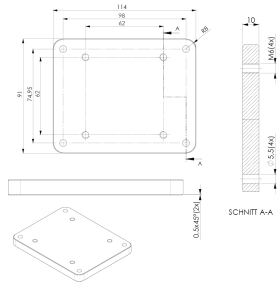

Adapter

Artikel-Nr.	210200-35
EAN:	4260556627694
Modell:	Leuchtenhalter FIELDLED EVO Aufbau

Bestell-Nr.:	210200-35
Modell:	Leuchtenhalter FIELDLED EVO Aufbau
Bauform:	Adapter
Anzahl:	1 Stück
Geeignet für:	FIELDLED EVO
Lieferumfang:	Adapterplatte und 4x M5 Schrauben
Material:	Aluminium, eloxiert
Abmessungen (mm):	91 mm x 114 mm x 10 mm
Gewicht:	270 g
Bruttogewicht:	270 g
Anmerkung:	4x 5,5 mm Befestigungsbohrungen für Leuchte: Anschraubmaß 74,95 mm x 98 mm Befestigung an Gelenkkopf 4x M6 Innengewinde: Anschraubmaß 62 mm x 62 mm