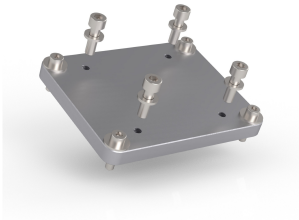

Adapter

Artikel-Nr.	210200-35
EAN:	4260556627694
Modell:	Leuchtenhalter FIELDLED EVO Aufbau

Bestell-Nr.:	210200-35
Modell:	Leuchtenhalter FIELDLED EVO Aufbau
Bauform:	Adapter
Anzahl:	1 Stück
Geeignet für:	FIELDLED EVO
Lieferumfang:	Adapterplatte und 4x M5 Schrauben
Material:	Aluminium, eloxiert
Abmessungen (mm):	91 mm x 114 mm x 10 mm
Gewicht:	270 g
Bruttogewicht:	270 g
Anmerkung:	4x 5,5 mm Befestigungsbohrungen für Leuchte: Anschraubmaß 74,95 mm x 98 mm Befestigung an Gelenkkopf 4x M6 Innengewinde: Anschraubmaß 62 mm x 62 mm