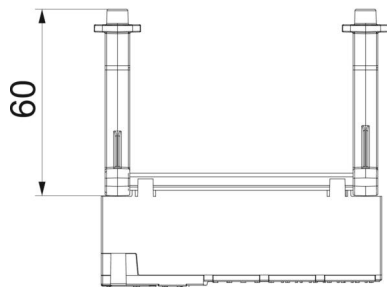

Das Klemmleistenset mit Steckklemmstellen enthält: Montageanleitung; Abdeckstreifen; Hutschiene mit entsprechendem Träger und Befestigungsmaterial; eine Schutzleiterklemme und eine Neutralleiterklemme mit je zwei Schraubklemmstellen 16/25 mm² sowie 2x4 mm² und 12x2,5 mm² schraubenlose Klemmstellen

Stammdaten

Artikelnummer	2008914
Typ	KLS-SDB 05S
Bezeichnung 1	Klemmleistenset
Bezeichnung 2	mit Steckklemmen
Hersteller	OBO
Dimension	121x15x4
Kleinste VK-Einheit	1
Mengeneinheit	Stück
Gewicht	18,31 kg
Gewichtseinheit	kg/100 St.
CO ₂ Fußabdruck (GWP) Cradle-to-Gate	0,9302 kg CO ₂ e / 1 Stück

Technisches Datenblatt

Klemmleistenset mit Steckklemmen für SDB 05

Artikelnummer: 2008914

Abmessungen

Länge	82 mm
Breite	15 mm
Höhe	4 mm

Technische Daten

Querschnitt	2,5 mm ²
-------------	---------------------