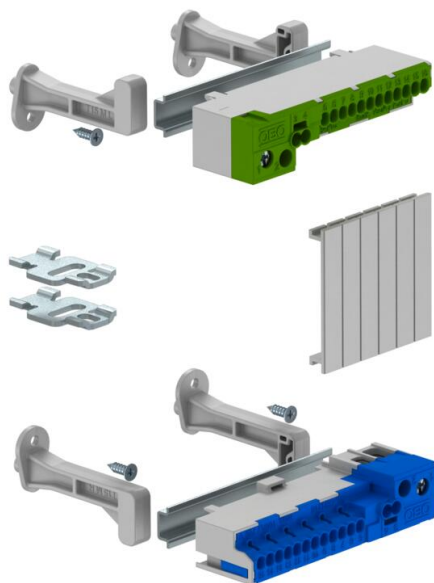

Technisches Datenblatt

Klemmleistenset mit Steckklemmen für SDB 05

Artikelnummer: 2008914

CE

Klemmleistenset für die Kleinverteiler der SDB-Serie. Die Sets können zur Erweiterung und Bestückung der leeren Kleinverteiler der Typenreihe SDB 05... verwendet werden.

Das Klemmleistenset mit Steckklemmstellen enthält: Montageanleitung; Abdeckstreifen; Hutschiene mit entsprechendem Träger und Befestigungsmaterial; eine Schutzleiterklemme und eine Neutralleiterklemme mit je zwei Schraubklemmstellen 16/25 mm² sowie 2x4 mm² und 12x2,5 mm² schraubenlose Klemmstellen

Stammdaten

Artikelnummer	2008914
Typ	KLS-SDB 05S
Bezeichnung 1	Klemmleistenset
Bezeichnung 2	mit Steckklemmen
Hersteller	OBO
Dimension	121x15x4
Kleinste VK-Einheit	1
Mengeneinheit	Stück
Gewicht	18,31 kg
Gewichtseinheit	kg/100 St.
CO ₂ Fußabdruck (GWP) Cradle-to-Gate	0,9302 kg CO ₂ e / 1 Stück

Technisches Datenblatt

Klemmleistenset mit Steckklemmen für SDB 05

Artikelnummer: 2008914

Abmessungen

Länge	82 mm
Breite	15 mm
Höhe	4 mm

Technische Daten

Querschnitt	2,5 mm ²
-------------	---------------------