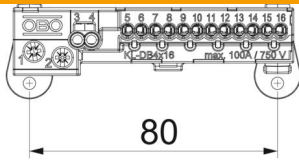

Das Klemmleistenset mit Steckklemmstellen enthält: Montageanleitung; Abdeckstreifen; Hutschiene mit entsprechendem Träger und Befestigungsmaterial; eine Schutzleiterklemme und eine Neutralleiterklemme mit je zwei Schraubklemmstellen 16/25 mm² sowie 2x4 mm² und 12x2,5 mm² schraubenlose Klemmstellen

Stammdaten

Artikelnummer	2008914
Typ	KLS-SDB 05S
Bezeichnung 1	Klemmleistenset
Bezeichnung 2	mit Steckklemmen
Hersteller	OBO
Dimension	121x15x4
Kleinste VK-Einheit	1
Mengeneinheit	Stück
Gewicht	18,31 kg
Gewichtseinheit	kg/100 St.
CO ₂ Fußabdruck (GWP) Cradle-to-Gate	0,9302 kg CO ₂ e / 1 Stück

Technisches Datenblatt

Klemmleistenset mit Steckklemmen für SDB 05

Artikelnummer: 2008914

Abmessungen

Länge	82 mm
Breite	15 mm
Höhe	4 mm

Technische Daten

Querschnitt	2,5 mm ²
-------------	---------------------