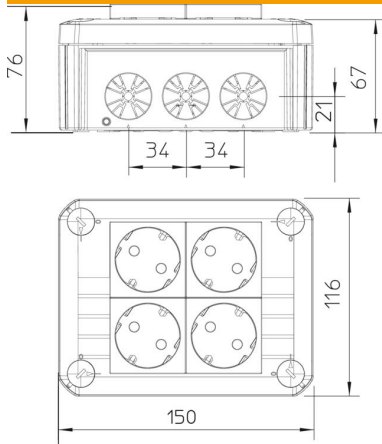

Kabelabzweigkasten gemäß DIN EN 60670. Flammwidrig nach DIN EN 60695-2-11, Prüftemperatur 650°C.
Lichte Innenmaße: 136x102x57 mm

PP Polypropylen

Stammdaten

Artikelnummer	2007825
Typ	T 100 4MSD WS
Bezeichnung 1	Kabelabzweigkasten
Bezeichnung 2	4 Steckdosen 33° weiß 2+2
Hersteller	OBO
Dimension	150x116x67
Farbe	lichtgrau; RAL 7035
Werkstoff	Polypropylen
Kleinste VK-Einheit	1
Mengeneinheit	Stück
Gewicht	35,2 kg
Gewichtseinheit	kg/100 St.
CO2 Fußabdruck (GWP) Cradle-to-Gate	1,476 kg CO2e / 1 Stück

Technisches Datenblatt

Kabelabzweigkasten T 100, 4 Modul 45-Steckdosen im Deckel, 2-polig

Artikelnummer: 2007825

Abmessungen

Länge	150 mm
Breite	116 mm
Höhe	67 mm

Technische Daten

Anreihbar	ja
Anzahl der Einführungen	10
Art der Einführung	Zugentlastungseinführungen zum direkten Durchstossen
Art der Einführung	Kabel
Art der Gehäusedurchführung	Vorprägung
Bemessungsisolationsspannung U_i	500 V
Bestückung	sonstige
Deckel	nicht transparent
Deckelbefestigung	geschraubt
Einführung von Hinten	ja
Einführungen	10
Explosionsgeprüfte Ausführung flammwidrig	nein
Form	rechteckig
Funktionserhalt	ohne
für Ex-Zone	ohne
für Ex-Zone Gas	ohne
für Ex-Zone Staub	ohne
Halogenfrei	ja
Lichte Innenmaße	136x102x57 mm
Mit Abschirmung	nein
Mit Deckel	ja
Nennquerschnitt min.	2,5 mm ²
Nennspannung	500 V
Plombierbar	ja
Schutzart	IP30
Temperatureinsatzbereich max.	60 °C
Temperatureinsatzbereich min.	-5 °C
Transparenter Deckel	nein
Witterungsbeständig	nein