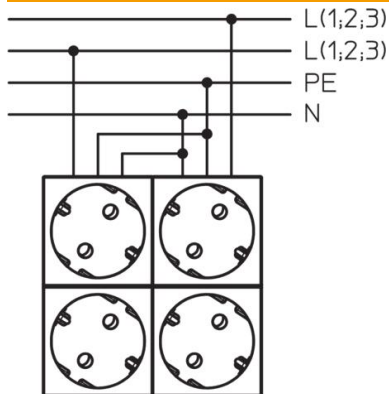

Technisches Datenblatt

Kabelabzweigkasten T 100, 4 Modul 45-Steckdosen im Deckel, 2-polig

Artikelnummer: 2007825

Kabelabzweigkasten zum Verbinden von Kabeln und Leitungen im Innenbereich und geschützten Außenbereichen. Rechteckige Form mit Ausschlageinführungen an den Seiten und Ausschlageinführungen im Boden. Geeignet für die Wand-/ Deckenmontage und die Montage auf Montageblechen. Mit der Möglichkeit zur Innenbefestigung und Außenbefestigung bei der Montage über die Eckdome. Deckel mit Schnellverschluss, plombierbar mit Verliersicherung und 4 Modul45-Steckdosen. Hergestellt aus halogenfreien und UV-resistenten Materialien.

Technisches Datenblatt

Kabelabzweigkasten T 100, 4 Modul 45-Steckdosen im Deckel, 2-polig

Artikelnummer: 2007825

Abmessungen

Länge	150 mm
Breite	116 mm
Höhe	67 mm

Technische Daten

Anreihbar	ja
Anzahl der Einführungen	10
Art der Einführung	Zugentlastungseinführungen zum direkten Durchstossen
Art der Einführung	Kabel
Art der Gehäusedurchführung	Vorprägung
Bemessungsisolationsspannung U_i	500 V
Bestückung	sonstige
Deckel	nicht transparent
Deckelbefestigung	geschraubt
Einführung von Hinten	ja
Einführungen	10
Explosionsgeprüfte Ausführung flammwidrig	nein
Form	rechteckig
Funktionserhalt	ohne
für Ex-Zone	ohne
für Ex-Zone Gas	ohne
für Ex-Zone Staub	ohne
Halogenfrei	ja
Lichte Innenmaße	136x102x57 mm
Mit Abschirmung	nein
Mit Deckel	ja
Nennquerschnitt min.	2,5 mm ²
Nennspannung	500 V
Plombierbar	ja
Schutzart	IP30
Temperatureinsatzbereich max.	60 °C
Temperatureinsatzbereich min.	-5 °C
Transparenter Deckel	nein
Witterungsbeständig	nein