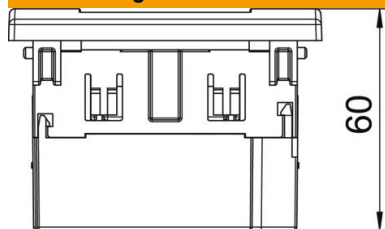

### Stammdaten

Artikelnummer	6119402
Typ	SDE-RW D0GN1
Bezeichnung 1	Steckdoseneinheit
Bezeichnung 2	Modul 45, 1fach
Hersteller	OBO
Dimension	84x84x59mm
Farbe	minzgrün; RAL 6029
Werkstoff	Polycarbonat
Kleinste VK-Einheit	1
Mengeneinheit	Stück
Gewicht	10,7 kg
Gewichtseinheit	kg/100 St.
CO2 Fußabdruck (GWP) Cradle-to-Gate	0,5545 kg CO2e / 1 Stück

### Abmessungen

Breite	84 mm
Höhe	84 mm