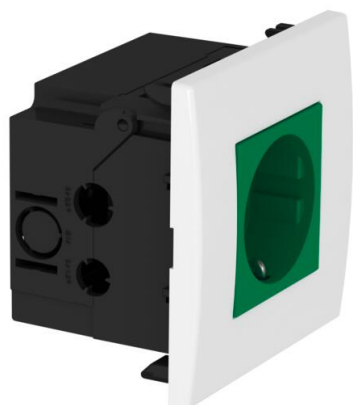

## Steckdoseneinheit AR45, 1-fach

Artikelnummer: 6119402

Vorkonfektionierte Steckdoseneinheit ohne Beschriftungsfeld, geeignet für den Einbau in Geräteeinbau-Kanalsysteme Rapid 80.

Steckdoseneinheit bestehend aus :

- Geräteeinbaudose, 1-fach, Typ 71GD8-2.
  - Schutzkontakt-Steckdose 1-fach, in 0°-Steckrichtung, Farbe: siehe Tabelle.
  - Abdeckrahmen AR45, 1-fach, ohne Beschriftungsfeld, Farbe: reinweiß.
- Zur Installation in Geräteeinbaukanälen Rapid 80 und Installationssäulen ISS.

### Stammdaten

Artikelnummer	6119402
Typ	SDE-RW D0GN1
Bezeichnung 1	Steckdoseneinheit
Bezeichnung 2	Modul 45, 1fach
Hersteller	OBO
Dimension	84x84x59mm
Farbe	minzgrün; RAL 6029
Werkstoff	Polycarbonat
Kleinste VK-Einheit	1
Mengeneinheit	Stück
Gewicht	10,7 kg
Gewichtseinheit	kg/100 St.
CO2 Fußabdruck (GWP) Cradle-to-Gate	0,5545 kg CO2e / 1 Stück

### Abmessungen

Breite	84 mm
Höhe	84 mm