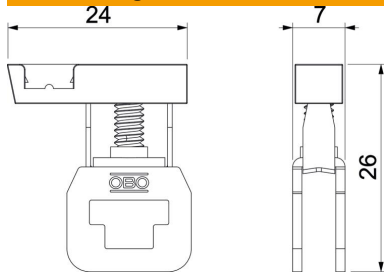

### Stammdaten

Artikelnummer	7205709
Typ	TPE 04
Bezeichnung 1	Schutzleiterklemme
Bezeichnung 2	für FireBox T
Lieferbar ab	04.07.2022
Hersteller	OBO
Dimension	24x7x26
Farbe	gelb-grün
Werkstoff	Stahl
Kleinste VK-Einheit	5
Mengeneinheit	Stück
Gewicht	0,54 kg
Gewichtseinheit	kg/100 St.
CO <sub>2</sub> Fußabdruck (GWP) Cradle-to-Gate	0,0288 kg CO <sub>2</sub> e / 1 Stück

### Abmessungen

Breite	7 mm
Maß B	24 mm
Maß H	26 mm
Maß L	7 mm

### Technische Daten

Geeignet für Bandleiteranschluss	nein
Geeignet für Rundleiteranschluss	ja
Geeignet für Sektorleiteranschluss	nein
Max. Bemessungsbetriebsstrom I <sub>e</sub>	140 A
Max. Leiterquerschnitt	4 mm <sup>2</sup>
Sammelschienenbreite	6 mm
Sammelschienenendicke	2,5 mm
Geeignet für Sammelschiene	Flachschiene