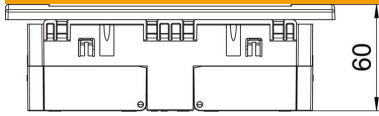

### Stammdaten

Artikelnummer	6119434
Typ	SDE-RW D0GN3B
Bezeichnung 1	Steckdoseneinheit
Bezeichnung 2	Modul 45, 3fach
Hersteller	OBO
Dimension	84x185x59mm
Farbe	minzgrün; RAL 6029
Werkstoff	Polycarbonat
Kleinste VK-Einheit	1
Mengeneinheit	Stück
Gewicht	23,3 kg
Gewichtseinheit	kg/100 St.
CO2 Fußabdruck (GWP) Cradle-to-Gate	1,2927 kg CO2e / 1 Stück

## Abmessungen

Breite	185 mm
Höhe	84 mm