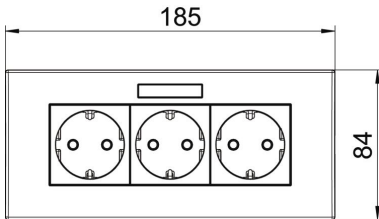

### Stammdaten

Artikelnummer	6119434
Typ	SDE-RW D0GN3B
Bezeichnung 1	Steckdoseneinheit
Bezeichnung 2	Modul 45, 3fach
Hersteller	OBO
Dimension	84x185x59mm
Farbe	minzgrün; RAL 6029
Werkstoff	Polycarbonat
Kleinste VK-Einheit	1
Mengeneinheit	Stück
Gewicht	23,3 kg
Gewichtseinheit	kg/100 St.
CO2 Fußabdruck (GWP) Cradle-to-Gate	1,2927 kg CO2e / 1 Stück

## Abmessungen

Breite	185 mm
Höhe	84 mm

## Technische Daten

Tiefe	60 mm
Transparent	nein
Verdreher Zentraleinsatz	nein
Überspannungsschutz	nein