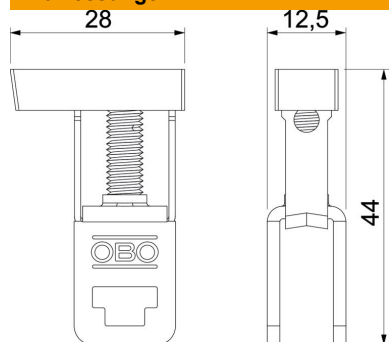

Schutzleiterklemme zum Nachrüsten der FireBox T-Serie mit grün-gelber Kennzeichnung.

Stammdaten

Artikelnummer	7205714
Typ	TPE 35
Bezeichnung 1	Schutzleiterklemme
Bezeichnung 2	für FireBox T
Lieferbar ab	04.07.2022
Hersteller	OBO
Dimension	28x12,5x44
Farbe	gelb-grün
Kleinste VK-Einheit	5
Mengeneinheit	Stück
Gewicht	1,87 kg
Gewichtseinheit	kg/100 St.
CO2 Fußabdruck (GWP) Cradle-to-Gate	0,0094 kg CO2e / 1 Stück

Technisches Datenblatt

Schutzleiterklemme

Artikelnummer: 7205714

Abmessungen

Breite	12,5 mm
Maß B	28 mm
Maß H	44 mm
Maß L	12,5 mm

Technische Daten

Geeignet für Bandleiteranschluss	nein
Geeignet für Rundleiteranschluss	ja
Geeignet für Sektorleiteranschluss	nein
Max. Bemessungsbetriebsstrom	140 A
Max. Leiterquerschnitt	35 mm ²
Sammelschienenbreite	6 mm
Sammelschienenendicke	2,5 mm
Geeignet für Sammelschiene	Flachschiene