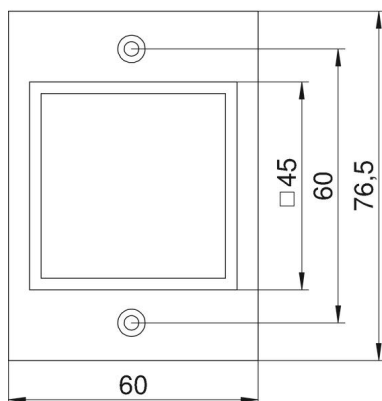

### Stammdaten

Artikelnummer	7408268
Typ	T4B P6 9011
Bezeichnung 1	Abdeckplatte
Bezeichnung 2	1f Modul 45 für T4B
Hersteller	OBO
Dimension	55x77mm
Farbe	graphitschwarz; RAL 9011
Werkstoff	Polyamid
Kleinste VK-Einheit	1
Mengeneinheit	Stück
Gewicht	0,91 kg
Gewichtseinheit	kg/100 St.
CO2 Fußabdruck (GWP) Cradle-to-Gate	0,089 kg CO2e / 1 Stück

# Technisches Datenblatt

Abdeckplatte Telitank T4B, Modul 45®-Einbauöffnung

Artikelnummer: 7408268

## Abmessungen

Breite 55 mm

## Technische Daten

Anwendung	Aufflur-Tank
Anzahl der CEE-/Perilex-Öffnungen	0
Anzahl der dreifachen Öffnungen	0
Anzahl der einfachen Öffnungen	0
Anzahl der ovalen Öffnungen	0
Anzahl der quadratischen Öffnungen	0
Anzahl der runden Öffnungen	0
Anzahl der zweifachen Öffnungen	0
Befestigungsart	aufschraubbar
Beschriftungsfeld	nein
Blinddeckel	nein
Geeignet für Beschriftungsfeld	nein
Installationstechnik	Rastermaß M45