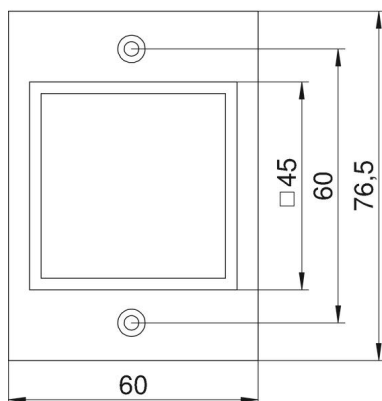

Technisches Datenblatt

Abdeckplatte Telitank T4B, Modul 45®-Einbauöffnung

Artikelnummer: 7408268

Abdeckplatte mit eckiger Öffnung für eine 1fach-Steckdose der Bauart Modul 45, passend zur T4B-Längsseite (1/2-Abdeckung).

PA Polyamid

Stammdaten

Artikelnummer	7408268
Typ	T4B P6 9011
Bezeichnung 1	Abdeckplatte
Bezeichnung 2	1f Modul 45 für T4B
Hersteller	OBO
Dimension	55x77mm
Farbe	graphitschwarz; RAL 9011
Werkstoff	Polyamid
Kleinste VK-Einheit	1
Mengeneinheit	Stück
Gewicht	0,91 kg
Gewichtseinheit	kg/100 St.
CO2 Fußabdruck (GWP) Cradle-to-Gate	0,089 kg CO2e / 1 Stück

Technisches Datenblatt

Abdeckplatte Telitank T4B, Modul 45®-Einbauöffnung

Artikelnummer: 7408268

Abmessungen

Breite 55 mm

Technische Daten

Anwendung	Aufflur-Tank
Anzahl der CEE-/Perilex-Öffnungen	0
Anzahl der dreifachen Öffnungen	0
Anzahl der einfachen Öffnungen	0
Anzahl der ovalen Öffnungen	0
Anzahl der quadratischen Öffnungen	0
Anzahl der runden Öffnungen	0
Anzahl der zweifachen Öffnungen	0
Befestigungsart	aufschraubbar
Beschriftungsfeld	nein
Blinddeckel	nein
Geeignet für Beschriftungsfeld	nein
Installationstechnik	Rastermaß M45