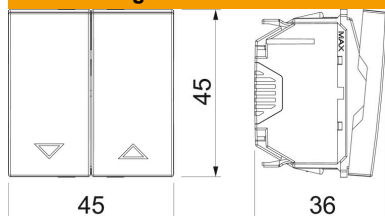

Technisches Datenblatt

Rolladentaster, 1 Modul

Artikelnummer: 6120980

Rolladentaster mit elektrischer Verriegelung, 1-polig, 10 A, 250 V~, mit Steckklemmen.

PC Polycarbonat

Stammdaten

Artikelnummer	6120980
Typ	RT-BS RW1
Bezeichnung 1	Rolladentaster
Hersteller	OBO
Dimension	10 A, 250 V
Farbe	reinweiß; RAL 9010
Werkstoff	Polycarbonat
Kleinste VK-Einheit	1
Mengeneinheit	Stück
Gewicht	3,7 kg
Gewichtseinheit	kg/100 St.

Abmessungen

Abmessung 45 x 45

Technisches Datenblatt

Rollladentaster, 1 Modul

Artikelnummer: 6120980

Technische Daten

Anzahl der Module (bei Modulbauweise)	1
Ausführung der Oberfläche	matt
Ausführung	Taster 1-polig
Bedienungsart	Wippe
Befestigungsart	einrasten
Beschriftungsfeld	nein
Halogenfrei	ja
Montageart	Geräteeinbaukanal
Nennspannung	250 V
Nennstrom	10 A
Schutzart	IP20
Transparent	nein
Zusammenstellung	sonstige