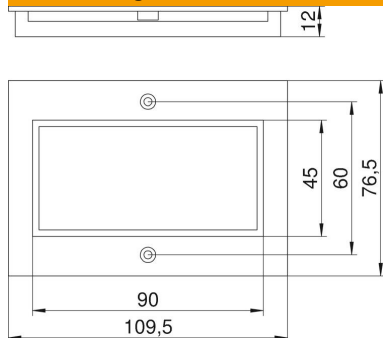

### Stammdaten

Artikelnummer	7408276
Typ	T4B P7 9011
Bezeichnung 1	Abdeckplatte
Bezeichnung 2	2f Modul 45 für T4B
Hersteller	OBO
Dimension	110x77mm
Farbe	graphitschwarz; RAL 9011
Werkstoff	Polyamid
Kleinste VK-Einheit	1
Mengeneinheit	Stück
Gewicht	1,648 kg
Gewichtseinheit	kg/100 St.
CO2 Fußabdruck (GWP) Cradle-to-Gate	0,0857 kg CO2e / 1 Stück

### Abmessungen

Länge	77 mm
Breite	110 mm
Höhe	12 mm