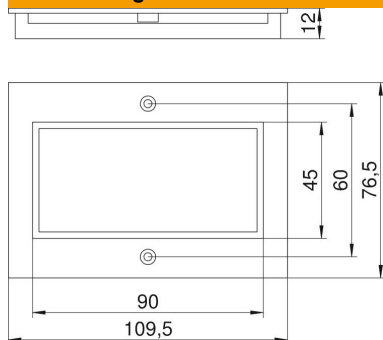

Technisches Datenblatt

Abdeckplatte Telitank T4B, Modul 45®-Einbauöffnung

Artikelnummer: 7408276

Abdeckplatte mit eckiger Öffnung für eine 2fach-Steckdose der Bauart Modul 45, passend zur T4B-Längsseite (1/1 Abdeckung).

PA Polyamid

Stammdaten

Artikelnummer	7408276
Typ	T4B P7 9011
Bezeichnung 1	Abdeckplatte
Bezeichnung 2	2f Modul 45 für T4B
Hersteller	OBO
Dimension	110x77mm
Farbe	graphitschwarz; RAL 9011
Werkstoff	Polyamid
Kleinste VK-Einheit	1
Mengeneinheit	Stück
Gewicht	1,648 kg
Gewichtseinheit	kg/100 St.
CO2 Fußabdruck (GWP) Cradle-to-Gate	0,0857 kg CO2e / 1 Stück

Technisches Datenblatt

Abdeckplatte Telitank T4B, Modul 45®-Einbauöffnung

Artikelnummer: 7408276

Abmessungen

Länge	77 mm
Breite	110 mm
Höhe	12 mm

Technische Daten

Anwendung	Aufflur-Tank
Anzahl der CEE-/Perilex-Öffnungen	0
Anzahl der dreifachen Öffnungen	0
Anzahl der einfachen Öffnungen	0
Anzahl der Einheiten	2
Anzahl der ovalen Öffnungen	0
Anzahl der quadratischen Öffnungen	0
Anzahl der runden Öffnungen	0
Anzahl der zweifachen Öffnungen	1
Befestigungsart	aufschraubbar
Beschriftungsfeld	nein
Geeignet für Beschriftungsfeld	nein
Geräteart	Rastermaß M45
Installationstechnik	Rastermaß M45