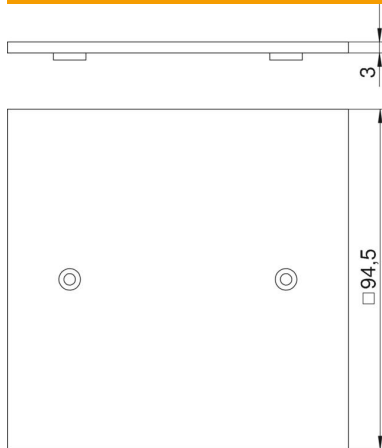

Technisches Datenblatt

Abdeckplatte VH, als Blindabdeckung

Artikelnummer: 6109843

Abdeckplatte als Blindabdeckung.

PA Polyamid

Stammdaten

Artikelnummer	6109843
Typ	VH-P1 RW
Bezeichnung 1	Abdeckplatte
Bezeichnung 2	blind
Hersteller	OBO
Dimension	95x95mm
Farbe	reinweiß; RAL 9010
Werkstoff	Polyamid
Kleinste VK-Einheit	1
Mengeneinheit	Stück
Gewicht	3 kg
Gewichtseinheit	kg/100 St.
CO2 Fußabdruck (GWP) Cradle-to-Gate	0,1286 kg CO2e / 1 Stück

Technisches Datenblatt

Abdeckplatte VH, als Blindabdeckung

Artikelnummer: 6109843

Abmessungen

Länge	3 mm
Breite	94,5 mm
Höhe	94,5 mm

Technische Daten

Anzahl der Einheiten	0
Befestigungsart	aufschraubbar
Blindeckel	ja
Halogenfrei	ja
Installationstechnik	sonstige
Schutzart	IP20