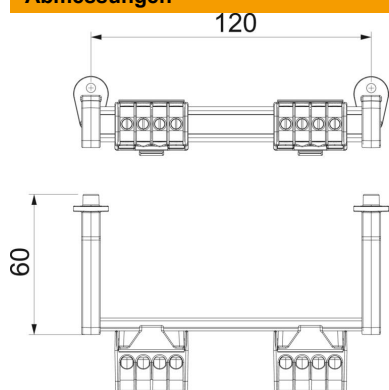

Technisches Datenblatt

Klemmleistenset mit Schraubklemmen für SDB 03

Artikelnummer: 2008880

Klemmleistenset für die Kleinverteiler der SDB-Serie. Die Sets können zur Erweiterung und Bestückung leerer Kleinverteiler der Typenreihe SDB 03... genutzt werden.

Das Klemmleistenset mit Schraubklemmstellen enthält: Montageanleitung; Hutschiene mit entsprechendem Träger und Befestigungsmaterial; Schutzleiterklemme 16 mm²; Neutralleiterklemme 16 mm²

Stammdaten

Artikelnummer	2008880
Typ	KLS-SDB 03
Bezeichnung 1	Klemmleistenset
Bezeichnung 2	mit Schraubklemmen
Hersteller	OBO
Dimension	82x15x4
Kleinste VK-Einheit	1
Mengeneinheit	Stück
Gewicht	8,87 kg
Gewichtseinheit	kg/100 St.
CO ₂ Fußabdruck (GWP) Cradle-to-Gate	0,4314 kg CO ₂ e / 1 Stück

Technisches Datenblatt

Klemmleistenset mit Schraubklemmen für SDB 03

Artikelnummer: 2008880

Abmessungen

Länge	122 mm
Breite	20,5 mm
Höhe	31 mm

Technische Daten

Anzahl der Klemmstellen je Pol	4
Nennquerschnitt max.	16 mm ²
Nennquerschnitt min.	6 mm ²
Nennspannung	450 V
Nennstrom	100 A