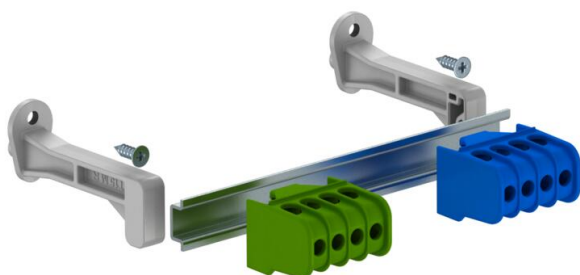

Technisches Datenblatt

Klemmleistenset mit Schraubklemmen für SDB 03

Artikelnummer: 2008880

Klemmleistenset für die Kleinverteiler der SDB-Serie. Die Sets können zur Erweiterung und Bestückung leerer Kleinverteiler der Typenreihe SDB 03... genutzt werden.

Das Klemmleistenset mit Schraubklemmstellen enthält: Montageanleitung; Hutschiene mit entsprechendem Träger und Befestigungsmaterial; Schutzleiterklemme 16 mm²; Neutralleiterklemme 16 mm²

Stammdaten

Artikelnummer	2008880
Typ	KLS-SDB 03
Bezeichnung 1	Klemmleistenset
Bezeichnung 2	mit Schraubklemmen
Hersteller	OBO
Dimension	82x15x4
Kleinste VK-Einheit	1
Mengeneinheit	Stück
Gewicht	8,87 kg
Gewichtseinheit	kg/100 St.
CO ₂ Fußabdruck (GWP) Cradle-to-Gate	0,4314 kg CO ₂ e / 1 Stück

Technisches Datenblatt

Klemmleistenset mit Schraubklemmen für SDB 03

Artikelnummer: 2008880

Abmessungen

Länge	122 mm
Breite	20,5 mm
Höhe	31 mm

Technische Daten

Anzahl der Klemmstellen je Pol	4
Nennquerschnitt max.	16 mm ²
Nennquerschnitt min.	6 mm ²
Nennspannung	450 V
Nennstrom	100 A