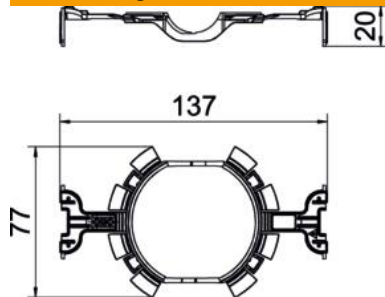

Schnellfixierung von Unterputz-Gerätedosen durch Klemmen, statt Gipsen oder Kleben.
Für Öffnungen mit Durchmesser 80 mm. Nicht geeignet bei Verwendung von Dünnputz.

PP Polypropylen

Stammdaten

Artikelnummer	2003740
Typ	ZU 60-QF
Bezeichnung 1	UP Quick-Fix
Bezeichnung 2	für Unterputzdose
Lieferbar ab	01.10.2021
Hersteller	OBO
Dimension	Ø60mm
Farbe	signalrot
Werkstoff	Polypropylen
Kleinste VK-Einheit	25
Mengeneinheit	Stück
Gewicht	0,57 kg
Gewichtseinheit	kg/100 St.
CO ₂ Fußabdruck (GWP) Cradle-to-Gate	0,0224 kg CO ₂ e / 1 Stück

Technisches Datenblatt

UP Quick-Fix

Artikelnummer: 2003740

Abmessungen

Technische Daten

flammswidrig	nach VDE 0471/IEC 60695-2-11, Prüftemperatur 650°C
Halogenfrei	ja
Art des Zubehörs	sonstige
Geeignet für Hohlwanddose	nein