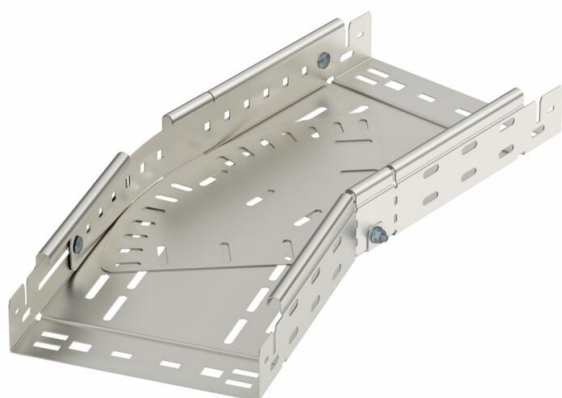

Technisches Datenblatt

Bogen variabel Magic 60 A4

Artikelnummer: 6040550

Bogen variabel 0° - 90° mit Schnellverbindungs-System. Für alle Kabelrinnen-
typen mit der Seitenhöhe 60 mm.

- A4** Edelstahl, rostfrei
- 2B** blank, nachbehandelt

Stammdaten

Artikelnummer	6040550
Typ	RBMV 650 A4
Bezeichnung 1	Bogen variabel
Bezeichnung 2	mit Schnellverbindung
Hersteller	OBO
Dimension	60x500
Werkstoff	Edelstahl, rostfrei 1.4571
Oberfläche	blank, nachbehandelt
Oberflächennorm	
Kleinste VK-Einheit	1
Mengeneinheit	Stück
Gewicht	986,5 kg
Gewichtseinheit	kg/100 St.

Abmessungen

Breite	500 mm
Höhe	60 mm
Blechstärke	1,5 mm
Maß	500 mm
B	
Maß L	960 mm

Technisches Datenblatt

Bogen variabel Magic 60 A4

Artikelnummer: 6040550

Technische Daten

Abbiegung (Winkel)	verstellbar
Ausführung Verbinder	integrierter Verbinder
Funktionserhalt	nein
Montagebohrung im Boden	ja
NATO Lochbild	nein
Richtungsänderung	horizontal
Rostfreier Stahl, gebeizt	nein
Seitenbohrung	ja
Weitspann-Ausführung	nein
Art des Verbinders Kabeltragsystem	Klickbefestigung