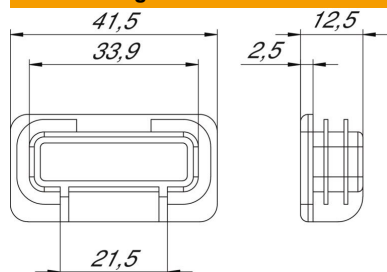

Technisches Datenblatt

Endkappe MS4121

Artikelnummer: 1122904

Endkappe für Profilschiene Typ MS 21.

PE Polyethylen

Stammdaten

Artikelnummer	1122904
Typ	MS4121 EK
Bezeichnung 1	Endkappe
Bezeichnung 2	zu Profilschiene MS 21
Hersteller	OBO
Dimension	41x21mm
Farbe	pastellorange; RAL 2003
Werkstoff	Polyethylen
Kleinste VK-Einheit	50
Mengeneinheit	Stück
Gewicht	0,645 kg
Gewichtseinheit	kg/100 St.
CO2 Fußabdruck (GWP) Cradle-to-Gate	0,0161 kg CO2e / 1 Stück

Technisches Datenblatt

Endkappe MS4121

Artikelnummer: 1122904

Abmessungen

Länge	12,5 mm
Breite	41,5 mm
Höhe	21,5 mm

Technische Daten

Ausführung	Endkappe
Geeignet für Profilformen	C-Profil