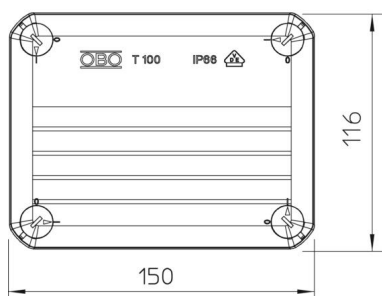

### Stammdaten

Artikelnummer	2007255
Typ	T 100 OE
Bezeichnung 1	Kabelabzweigkasten
Bezeichnung 2	ohne Einführungen
Hersteller	OBO
Dimension	150x116x67
Farbe	lichtgrau; RAL 7035
Werkstoff	Polypropylen
Kleinste VK-Einheit	1
Mengeneinheit	Stück
Gewicht	16,2 kg
Gewichtseinheit	kg/100 St.
CO2 Fußabdruck (GWP) Cradle-to-Gate	0,6772 kg CO2e / 1 Stück

### Abmessungen

Länge	150 mm
Breite	116 mm
Höhe	67 mm

### Technische Daten

Anreihbar	ja
Art der Einführung	keine
Art der Einführung	Kabel
Art der Gehäusedurchführung	ohne
Bemessungsisolationsspannung U <sub>i</sub>	500 V
Bestückung	ohne
Deckel	nicht transparent
Deckelbefestigung	geschraubt
Einführung von Hinten	ja
Einführungen	keine
Explosionsgeprüfte Ausführung flammwidrig	nein
Explosionsgeprüfte Ausführung flammwidrig	nach VDE 0471/DIN 695 Teil 2-1, Prüftemperatur 750°C
Form	rechteckig
Funktionserhalt	ohne
für Ex-Zone	ohne
für Ex-Zone Gas	ohne
für Ex-Zone Staub	ohne
Halogenfrei	ja
Lichte Innenmaße	136x102x57 mm
Mit Abschirmung	nein
Mit Deckel	ja
Montageart	Wand-/ Deckenmontage
Nennquerschnitt min.	10 mm <sup>2</sup>
Nennspannung	500 V
Plombierbar	ja
Schutzart	IP66
Schutzgrad IK-Code	IK07
Temperatureinsatzbereich max.	60 °C
Temperatureinsatzbereich min.	-5 °C
Transparenter Deckel	nein