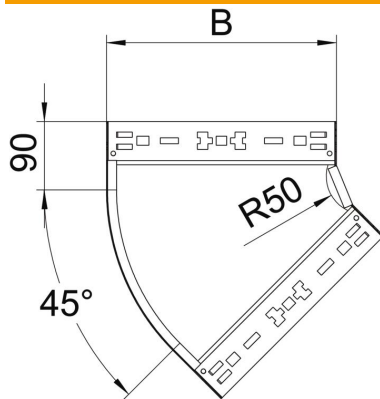

## 45°-Bogen Magic 85 FS

Artikelnummer: 6041412

Bogen 45° mit Schnellverbindungs-System. Für alle Kabelrinnentypen mit der Seitenhöhe 85 mm.

**St** Stahl

**FS** bandverzinkt

### Stammdaten

Artikelnummer	6041412
Typ	RBM 45 820 FS
Bezeichnung 1	Bogen 45°
Bezeichnung 2	mit Schnellverbindung
Hersteller	OBO
Dimension	85x200
Farbe	zink
Werkstoff	Stahl
Oberfläche	bandverzinkt
Oberflächennorm	DIN EN 10346
Kleinste VK-Einheit	1
Mengeneinheit	Stück
Gewicht	98,1 kg
Gewichtseinheit	kg/100 St.

### Abmessungen

Breite	200 mm
Höhe	85 mm
Blechstärke	1,25 mm
Maß B	200 mm