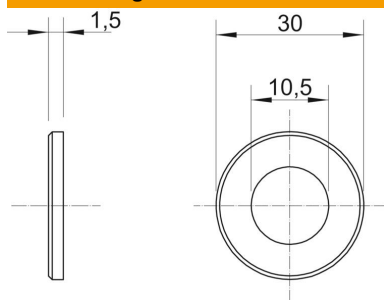

Technisches Datenblatt

Großflächenscheibe A4

Artikelnummer: 3403163

Unterlegscheibe mit besonders großem Außendurchmesser.

A4	Edelstahl, rostfrei
2B	blank, nachbehandelt

Stammdaten

Artikelnummer	3403163
Typ	WS M10 D30 A4
Bezeichnung 1	Großflächenscheibe
Hersteller	OBO
Dimension	M10,Ø30mm
Werkstoff	Edelstahl, rostfrei
Oberfläche	blank, nachbehandelt
Oberflächennorm	
Kleinste VK-Einheit	100
Mengeneinheit	Stück
Gewicht	0,592 kg
Gewichtseinheit	kg/100 St.
CO2 Fußabdruck (GWP) Cradle-to-Gate	0,0285 kg COe / 1 Stück

Abmessungen

Maß d	10,5 mm
Maß D max.	30 mm
Maß D min.	30 mm
Maß h	1,5 mm

Technisches Datenblatt

Großflächenscheibe A4

Artikelnummer: 3403163

Technische Daten

Gewinde	M10
Halogenfrei	ja
Materialstärke	1,5 mm