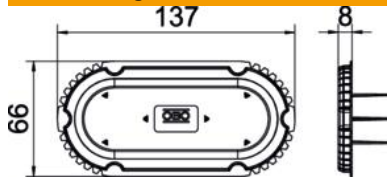

Technisches Datenblatt

UP Signaldeckel Gerätedose, doppelt

Artikelnummer: 2003762

Deckel zum Schutz von doppelter Unterputzdose beim Verputzen. Rot, mit Signalborsten zur Positionsbestimmung.

PE Polyethylen

Stammdaten

Artikelnummer	2003762
Typ	ZU 60-SSD
Bezeichnung 1	UP Signaldeckel
Bezeichnung 2	für doppelte Ausführung
Lieferbar ab	01.10.2021
Hersteller	OBO
Dimension	2 x Ø60mm
Farbe	signalrot
Werkstoff	Polyethylen
Kleinste VK-Einheit	25
Mengeneinheit	Stück
Gewicht	1,07 kg
Gewichtseinheit	kg/100 St.
CO2 Fußabdruck (GWP) Cradle-to-Gate	0,0248 kg CO2e / 1 Stück

Technisches Datenblatt

UP Signaldeckel Gerätedose, doppelt

Artikelnummer: 2003762

Abmessungen

Länge	137 mm
Breite	68 mm

Technische Daten

Ausführung Deckel Unterputz und Hohlwand	Signaldeckel
Befestigungsart	Steckdeckel
Form	oval
Halogenfrei	ja