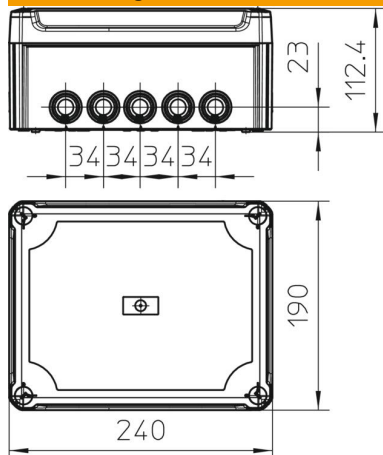

Inklusive Hutprofilschiene.

Kabelabzweigkasten gemäß DIN EN 60670. Flammwidrig nach DIN EN 60695-2-11, Prüftemperatur 650°C. Schlagfestigkeit IK05 gemäß DIN EN 50102. Lichte Innenmaße: 225x173x103 mm

PP/PC Polypropylen / Polycarbonat

### Stammdaten

Artikelnummer	2007716
Typ	T 250 HD LGR
Bezeichnung 1	Kabelabzweigkasten
Bezeichnung 2	mit hohem Deckel
Hersteller	OBO
Dimension	240x190x115
Farbe	lichtgrau; RAL 7035
Werkstoff	Polypropylen / Polycarbonat
Kleinste VK-Einheit	1
Mengeneinheit	Stück
Gewicht	52,01 kg
Gewichtseinheit	kg/100 St.
CO2 Fußabdruck (GWP) Cradle-to-Gate	2,4391 kg CO2e / 1 Stück

### Abmessungen

Länge	240 mm
Breite	190 mm
Höhe	112 mm

### Technische Daten

Anreihbar	ja
Anzahl der Einführungen	16
Art der Einführung	Einsteckdichtung
Art der Einführung	Kabel
Art der Gehäusedurchführung	sonstige
Bemessungsisolationsspannung U <sub>i</sub>	500 V
Bestückung	Tragschiene
Deckel	nicht transparent
Deckelbefestigung	geschraubt
Einführung von Hinten	ja
Einführungen	9xM25
	7xM32
Explosionsgeprüfte Ausführung	nein
flammwidrig	nach VDE 0471/DIN 695 Teil 2-1, Prüftemperatur 650°C
Form	rechteckig
Funktionserhalt	ohne
für Ex-Zone	ohne
für Ex-Zone Gas	ohne
für Ex-Zone Staub	ohne
Glasfaserverstärkt	ja
Halogenfrei	ja
Lichte Innenmaße	225x173x103 mm
Mit Abschirmung	nein
Mit Deckel	ja
Montageart	Wand-/ Deckenmontage
Nennspannung	500 V
Plombierbar	ja
Schutzart	IP66
Schutzgrad IK-Code	IK05
Temperatureinsatzbereich max.	60 °C