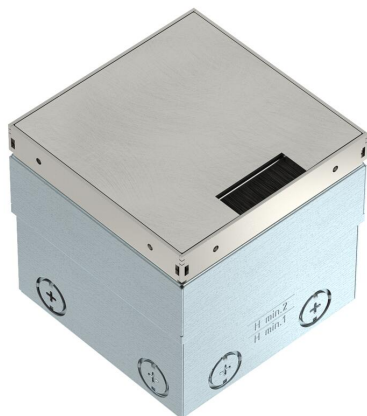

# Technisches Datenblatt

Bodensteckdose UDHOME2, mit Bürstenauslass, ohne Bodenbelagsaussparung, unbestückt, Edelstahl

Artikelnummer: 7368352

Quadratische Bodensteckdose für den Einsatz in trocken gepflegten Holzböden und Estrichböden im Innenbereich. Einbaugehäuse mit vorgeprägten Einführungsöffnungen für Rohre (M20/M25). Oberteil durch 4 Nivellierstützen auf Oberkante Bodenbelag einstellbar. Die Mindesteinbautiefe beträgt 100 mm, der Nivellierbereich + 35 mm. Im Bodenbelag sichtbarer Rahmen und Deckel aus Edelstahl. Deckel mit Dekorplatte und Bürstenauslass zur Leitungsführung. Leergehäuse für bis zu 2 Modul 45®-Einbaugeräte in dem Montageträger und 2 Datenbuchsen im optionalen Datentechnikträger.

## Stammdaten

Artikelnummer	7368352
Typ	UDHOME2 BN
Bezeichnung 1	Bodensteckdose
Bezeichnung 2	unbestückt, mit Bürstenauslass
Hersteller	OBO
Dimension	140x140x110
Werkstoff	Edelstahl, rostfrei 1.4301
Oberfläche	blank, nachbehandelt
Oberflächennorm	
Kleinste VK-Einheit	1
Mengeneinheit	Stück
Gewicht	220 kg
Gewichtseinheit	kg/100 St.
CO <sub>2</sub> Fußabdruck (GWP) Cradle-to-Gate	12,24 kg CO <sub>2</sub> e / 1 Stück

# Technisches Datenblatt

Bodensteckdose UDHOME2, mit Bürstenauslass, ohne Bodenbelagsaussparung, unbestückt, Edelstahl

Artikelnummer: 7368352

## Abmessungen

Länge	140 mm
Breite	140 mm
Höhe	100 mm
Maß h	100 mm