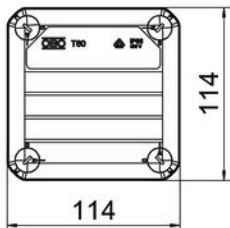

Lichte Innenmaße: 100x100x48 mm

**PP** Polypropylen

### Stammdaten

Artikelnummer	2007918
Typ	T 60 M20 NL
Bezeichnung 1	Kabelabzweigkasten
Bezeichnung 2	mit 3xV-TEC VM und 3x116
Hersteller	OBO
Dimension	114x114x57
Farbe	lichtgrau; RAL 7035
Werkstoff	Polypropylen
Kleinste VK-Einheit	5
Mengeneinheit	Stück
Gewicht	15,1 kg
Gewichtseinheit	kg/100 St.
CO2 Fußabdruck (GWP) Cradle-to-Gate	0,6879 kg CO2e / 1 Stück

## Abmessungen

Länge	114 mm
Breite	114 mm
Höhe	57 mm

## Technische Daten

Anreihbar	ja
Anzahl der Einführungen	7
Art der Einföhrung	Einsteckdichtung
Art der Einföhrung	Verschraubung
Art der Gehäusedurchföhrung	Vorprägung
Bemessungsisolationsspannung U <sub>i</sub>	500 V
Bestöckung	sonstige
Deckel	nicht transparent
Deckelbefestigung	geschraubt
Einföhrung von Hinten	ja
Einföhrungen	7 x Ø20
Explosionsgeprüfte Ausführung flammwidrig	nein nach VDE 0471/DIN 695 Teil 2-1, Prüftemperatur 650°C
Form	quadratisch
Funktionserhalt	ohne
für Ex-Zone	ohne
für Ex-Zone Gas	ohne
für Ex-Zone Staub	ohne
Glasfaserverstärkt	nein
Halogenfrei	ja
Lichte Innenmaße	100x100x48 mm
Mit Abschirmung	nein
Mit Deckel	ja
Montageart	Wand-/ Deckenmontage
Nennquerschnitt min.	6 mm <sup>2</sup>
Nennspannung	500 V
Plombierbar	ja
Schutzart	IP67
Schutzgrad IK-Code	IK07
Temperatureinsatzbereich max.	60 °C
Temperatureinsatzbereich min.	-5 °C
Transparenter Deckel	nein
Witterungsbeständig	nein