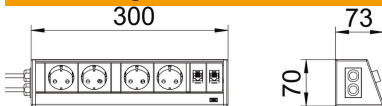

#### Bestückung:

- zwei schwarze Schutzkontakt-Steckdosen in 0°-Steckrichtung, inkl. 3,0 m Netzkabel mit Winkelstecker CEE 7/7, Kabelausschluss an der linken Gehäuseabdeckung.
  - zwei rote Schutzkontakt-Steckdosen in 0°-Steckrichtung, inkl. 3,0 m Netzkabel mit Winkelstecker CEE 7/7, Kabelausschluss an der linken Gehäuseabdeckung.
  - zwei Datentechnik-Kupplungen RJ45 auf RJ45, 1:1 verschaltet, Kat.6 geschirmt, Kabelausschluss an der rechten Gehäuseabdeckung.
- Die anschlussfertige Deskbox Typ DB eignet sich besonders zur direkten Versorgung von Arbeitsplätzen mit Energie-, Kommunikations- und Datentechnikanschlüssen.

## Abmessungen

Länge	300 mm
Breite	73 mm
Höhe	70 mm