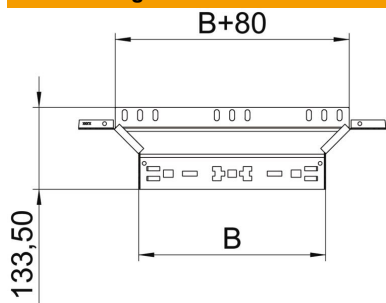

Technisches Datenblatt

Anbau-Abzweigstück Magic 60 A4

Artikelnummer: 6041290

Anbau-Abzweigstück mit Schnellverbindungs-System. Für alle Kabelrinnentypen mit der Seitenhöhe 60 mm.

A4 Edelstahl, rostfrei

2B blank, nachbehandelt

Stammdaten

Artikelnummer	6041290
Typ	RAAM 610 A4
Bezeichnung 1	Anbau-Abzweigstück
Bezeichnung 2	mit Schnellverbindung
Hersteller	OBO
Dimension	60x100
Farbe	edelstahl
Werkstoff	Edelstahl, rostfrei 1.4571
Oberfläche	blank, nachbehandelt
Oberflächennorm	
Kleinste VK-Einheit	1
Mengeneinheit	Stück
Gewicht	37,7 kg
Gewichtseinheit	kg/100 St.

Technisches Datenblatt

Anbau-Abzweigstück Magic 60 A4

Artikelnummer: 6041290

Abmessungen

Breite	100 mm
Höhe	60 mm
Blechstärke	1,25 mm
Maß	100 mm
B	

Technische Daten

Abbiegung (Winkel)	90°
Ausführung Verbinder	integrierter Verbinder
Funktionserhalt	ja
Materialstärke Bodenblech	1,25 mm
NATO Lochbild	nein
Richtungsänderung	horizontal
Rostfreier Stahl, gebeizt	nein
Weitspann-Ausführung	nein
Art des Verbinders Kabeltragsystem	Klickbefestigung
Holmstärke	1,25 mm