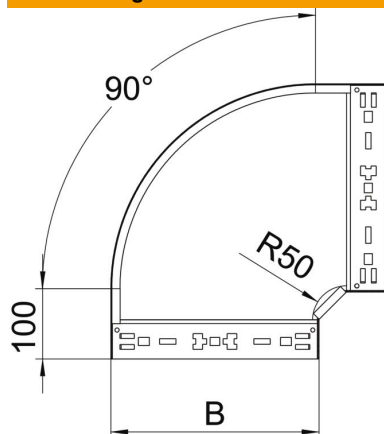

# Technisches Datenblatt

90°-Bogen Magic 60 A4

Artikelnummer: 6041206

Bogen 90° mit Schnellverbindungs-System. Für alle Kabelrinnentypen mit der Seitenhöhe 60 mm.

**A4** Edelstahl, rostfrei

**2B** blank, nachbehandelt

## Stammdaten

Artikelnummer	6041206
Typ	RBM 90 630 A4
Bezeichnung 1	Bogen 90°
Bezeichnung 2	mit Schnellverbindung
Hersteller	OBO
Dimension	60x300
Werkstoff	Edelstahl, rostfrei 1.4571
Oberfläche	blank, nachbehandelt
Oberflächennorm	
Kleinste VK-Einheit	1
Mengeneinheit	Stück
Gewicht	192,2 kg
Gewichtseinheit	kg/100 St.

# Technisches Datenblatt

90°-Bogen Magic 60 A4

Artikelnummer: 6041206

## Abmessungen

Breite	300 mm
Höhe	60 mm
Blechstärke	1,25 mm
Maß B	300 mm