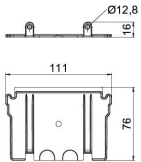

### Stammdaten

Artikelnummer	2006156
Typ	SB TR
Bezeichnung 1	Trennelement Abzweigkasten
Bezeichnung 2	für Deckel mit Modul 45
Hersteller	OBO
Dimension	111x76,5x16
Farbe	lichtgrau; RAL 7035
Werkstoff	Polypropylen
Kleinste VK-Einheit	5
Mengeneinheit	Stück
Gewicht	1,24 kg
Gewichtseinheit	kg/100 St.

### Abmessungen

Länge	111 mm
Breite	76,5 mm
Höhe	16 mm