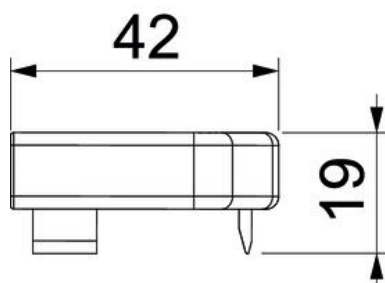

### Stammdaten

Artikelnummer	6132285
Typ	RD ESR40105 rws
Bezeichnung 1	Endstück rechts
Bezeichnung 2	RAUDUO 40x105 rechts 9010
Hersteller	OBO
Farbe	reinweiß; RAL 9010
Werkstoff	Polyvinylchlorid
Kleinste VK-Einheit	10
Mengeneinheit	Stück
Gewicht	1,75 kg
Gewichtseinheit	kg/100 St.
CO2 Fußabdruck (GWP) Cradle-to-Gate	0,0473 kg CO2e / 1 Stück

# Technisches Datenblatt

Endstück Rauduo ESR40105

Artikelnummer: 6132285

## Abmessungen

Länge	19 mm
Breite	106 mm
Höhe	42 mm

## Technische Daten

Ausführung	rechts
Dekor	ohne
Dichtlippe Oberteil	ohne
Halogenfrei	nein
Mit Teppichleiste	nein
Vorprägungen	nein