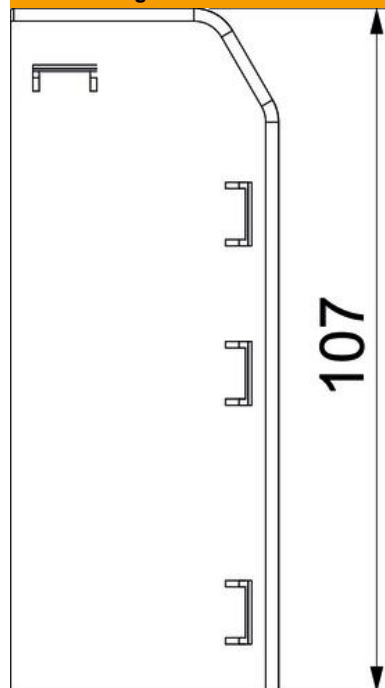

## Endstück Rauduo ESR40105

Artikelnummer: 6132285

Endstück (rechts) als Formteil für das Kanalsystem Rauduo.  
Für einen sauberen Abschluss des Kanalsystems. Zum Aufstecken auf die Kanäle.

**PVC** Polyvinylchlorid

### Stammdaten

Artikelnummer	6132285
Typ	RD ESR40105 rws
Bezeichnung 1	Endstück rechts
Bezeichnung 2	RAUDUO 40x105 rechts 9010
Hersteller	OBO
Farbe	reinweiß; RAL 9010
Werkstoff	Polyvinylchlorid
Kleinste VK-Einheit	10
Mengeneinheit	Stück
Gewicht	1,75 kg
Gewichtseinheit	kg/100 St.
CO2 Fußabdruck (GWP) Cradle-to-Gate	0,0473 kg CO2e / 1 Stück

## Abmessungen

Länge	19 mm
Breite	106 mm
Höhe	42 mm