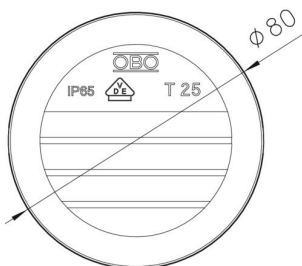

PP Polypropylen

Stammdaten

Artikelnummer	2007430
Typ	T 25 KL
Bezeichnung 1	Kabelabzweigkasten
Bezeichnung 2	mit Klemmleiste + Einführungen
Hersteller	OBO
Dimension	Ø80x51
Farbe	lichtgrau; RAL 7035
Werkstoff	Polypropylen
Kleinste VK-Einheit	5
Mengeneinheit	Stück
Gewicht	6,4 kg
Gewichtseinheit	kg/100 St.
CO ₂ Fußabdruck (GWP) Cradle-to-Gate	0,2788 kg CO ₂ e / 1 Stück

Technisches Datenblatt

Kabelabzweigkasten T 25, Einsteckdichtung, Klemmleiste

Artikelnummer: 2007430

Abmessungen

Höhe	51 mm
------	-------

Technische Daten

Anreihbar	ja
Anzahl der Einführungen	4
Anzahl der Klemmen	5
Art der Einführung	Einsteckdichtung
Art der Einführung	Kabel
Art der Gehäusedurchführung	Stufenmembran abschneidbar
Bemessungsisolationsspannung U_i	500 V
Bestückung	Klemme
Deckel	nicht transparent
Deckelbefestigung	aufrastend
Einführung von Hinten	ja
Einführungen	4 x M25
Explosionsgeprüfte Ausführung	nein
flammwidrig	nach VDE 0471/DIN 695 Teil 2-1, Prüftemperatur 650°C
Form	rund
Funktionserhalt	ohne
für Ex-Zone	ohne
für Ex-Zone Gas	ohne
für Ex-Zone Staub	ohne
Glasfaserverstärkt	nein
Halogenfrei	ja
Lichte Innenmaße	Ø63x45 mm
Mit Abschirmung	nein
Mit Deckel	ja
Montageart	Wand-/ Deckenmontage
Nennquerschnitt min.	2,5 mm ²
Nennspannung	500 V
Plombierbar	nein
Schutzart	IP65
Schutzgrad IK-Code	IK07
Temperatureinsatzbereich max.	60 °C
Temperatureinsatzbereich min.	-5 °C