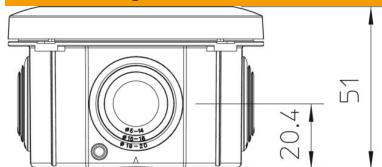

Technisches Datenblatt

Kabelabzweigkasten T 25, Einsteckdichtung, Klemmleiste

Artikelnummer: 2007430

Kabelabzweigkasten mit Klemmleiste zum Verbinden von Kabeln und Leitungen im Innenbereich und geschützten Außenbereichen. Runde Form mit Einsteckdichtungen an den Seiten und Ausschlageinführungen im Boden. Geeignet für die Wand-/ Deckenmontage, die Montage auf Montageblechen und Gewinde im Boden. Mit der Möglichkeit zur Innenbefestigung. Mit festsitzendem Klemmdeckel. Hergestellt aus halogenfreien und UV-resistenten Materialien. Kabelabzweigkasten gemäß DIN EN 60670. Flammwidrig nach DIN EN 60695-2-11, Prüftemperatur 650°C. Schlagfestigkeit IK07 gemäß DIN EN 50102.

Technisches Datenblatt

Kabelabzweigkasten T 25, Einsteckdichtung, Klemmleiste

Artikelnummer: 2007430

Abmessungen

Höhe	51 mm
------	-------

Technische Daten

Anreihbar	ja
Anzahl der Einführungen	4
Anzahl der Klemmen	5
Art der Einführung	Einsteckdichtung
Art der Einführung	Kabel
Art der Gehäusedurchführung	Stufenmembran abschneidbar
Bemessungsisolationsspannung U_i	500 V
Bestückung	Klemme
Deckel	nicht transparent
Deckelbefestigung	aufrastend
Einführung von Hinten	ja
Einführungen	4 x M25
Explosionsgeprüfte Ausführung	nein
flammwidrig	nach VDE 0471/DIN 695 Teil 2-1, Prüftemperatur 650°C
Form	rund
Funktionserhalt	ohne
für Ex-Zone	ohne
für Ex-Zone Gas	ohne
für Ex-Zone Staub	ohne
Glasfaserverstärkt	nein
Halogenfrei	ja
Lichte Innenmaße	Ø63x45 mm
Mit Abschirmung	nein
Mit Deckel	ja
Montageart	Wand-/ Deckenmontage
Nennquerschnitt min.	2,5 mm ²
Nennspannung	500 V
Plombierbar	nein
Schutzart	IP65
Schutzgrad IK-Code	IK07
Temperatureinsatzbereich max.	60 °C
Temperatureinsatzbereich min.	-5 °C