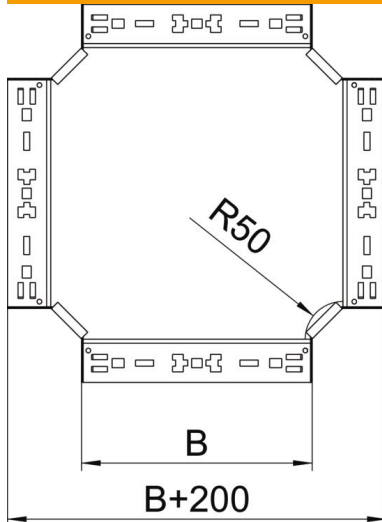

Technisches Datenblatt

Kreuzung Magic 85 FS

Artikelnummer: 7027089

Kreuzung mit Schnellverbindungs-System. Für alle Kabelrinnentypen mit der Seitenhöhe 85 mm.

St Stahl

FS bandverzinkt

Stammdaten

Artikelnummer	7027089
Typ	RKM 840 FS
Bezeichnung 1	Kreuzung
Bezeichnung 2	mit Schnellverbindung
Hersteller	OBO
Dimension	85x400
Werkstoff	Stahl
Oberfläche	bandverzinkt
Oberflächennorm	DIN EN 10346
Kleinste VK-Einheit	1
Mengeneinheit	Stück
Gewicht	358,9 kg
Gewichtseinheit	kg/100 St.

Technisches Datenblatt

Kreuzung Magic 85 FS

Artikelnummer: 7027089

Abmessungen

Breite	400 mm
Höhe	85 mm
Blechstärke	1,25 mm
Maß B	400 mm

Technische Daten

Abbiegung (Winkel)	90°
Ausführung Verbinder	integrierter Verbinder
Funktionserhalt	nein
Materialstärke Bodenblech	1,25 mm
NATO Lochbild	nein
Richtungsänderung	horizontal
Rostfreier Stahl, gebeizt	nein
Weitspann-Ausführung	nein
Art des Verbinders Kabeltragsystem	Klickbefestigung
Holmstärke	1,25 mm