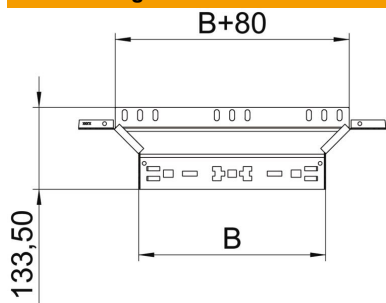

Technisches Datenblatt

Anbau-Abzweigstück Magic 60 A4

Artikelnummer: 6041300

Anbau-Abzweigstück mit Schnellverbindungs-System. Für alle Kabelrinentypen mit der Seitenhöhe 60 mm.

- A4** Edelstahl, rostfrei
- 2B** blank, nachbehandelt

Stammdaten

Artikelnummer	6041300
Typ	RAAM 650 A4
Bezeichnung 1	Anbau-Abzweigstück
Bezeichnung 2	mit Schnellverbindung
Hersteller	OBO
Dimension	60x500
Werkstoff	Edelstahl, rostfrei 1.4571
Oberfläche	blank, nachbehandelt
Oberflächennorm	
Kleinste VK-Einheit	1
Mengeneinheit	Stück
Gewicht	89,3 kg
Gewichtseinheit	kg/100 St.

Technisches Datenblatt

Anbau-Abzweigstück Magic 60 A4

Artikelnummer: 6041300

Abmessungen

Breite	500 mm
Höhe	60 mm
Blechstärke	1,25 mm
Maß	500 mm
B	

Technische Daten

Abbiegung (Winkel)	90°
Ausführung Verbinder	integrierter Verbinder
Funktionserhalt	nein
Materialstärke Bodenblech	1,25 mm
NATO Lochbild	nein
Richtungsänderung	horizontal
Rostfreier Stahl, gebeizt	nein
Weitspann-Ausführung	nein
Art des Verbinders Kabeltragsystem	Klickbefestigung
Holmstärke	1,25 mm