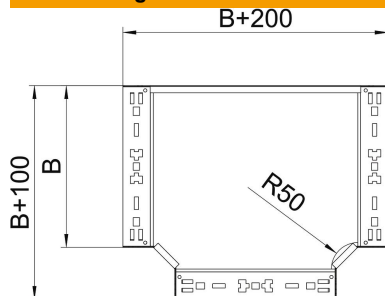

Technisches Datenblatt

T-Abzweigstück Magic 85 FS

Artikelnummer: 6041670

T-Abzweigstück mit Schnellverbindungs-System. Für alle Kabelrinnentypen mit der Seitenhöhe 85 mm.

St Stahl

FS bandverzinkt

Stammdaten

Artikelnummer	6041670
Typ	RTM 860 FS
Bezeichnung 1	T-Abzweigstück
Bezeichnung 2	mit Schnellverbindung
Hersteller	OBO
Dimension	85x600
Werkstoff	Stahl
Oberfläche	bandverzinkt
Oberflächennorm	DIN EN 10346
Kleinste VK-Einheit	1
Mengeneinheit	Stück
Gewicht	632,4 kg
Gewichtseinheit	kg/100 St.

Technisches Datenblatt

T-Abzweigstück Magic 85 FS

Artikelnummer: 6041670

Abmessungen

Breite	600 mm
Höhe	85 mm
Blechstärke	1,25 mm
Maß B	600 mm

Technische Daten

Abbiegung (Winkel)	90°
Ausführung Verbinder	integrierter Verbinder
Funktionserhalt	nein
NATO Lochbild	nein
Richtungsänderung	horizontal
Rostfreier Stahl, gebeizt	nein
Weitspann-Ausführung	nein
Art des Verbinders Kabeltragsystem	geschraubt
Holmstärke	1,25 mm