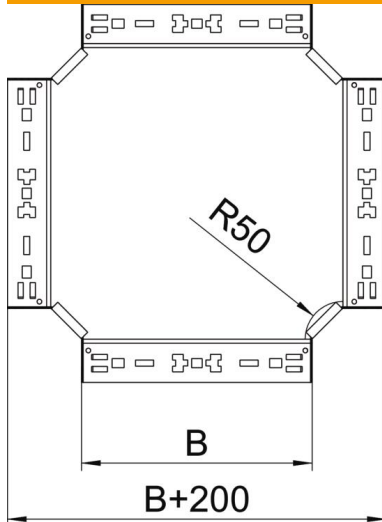

Technisches Datenblatt

Kreuzung Magic 85 FS

Artikelnummer: 7027081

Kreuzung mit Schnellverbindungs-System. Für alle Kabelrinnentypen mit der Seitenhöhe 85 mm.

St Stahl

FS bandverzinkt

Stammdaten

Artikelnummer	7027081
Typ	RKM 810 FS
Bezeichnung 1	Kreuzung
Bezeichnung 2	mit Schnellverbindung
Hersteller	OBO
Dimension	85x100
Werkstoff	Stahl
Oberfläche	bandverzinkt
Oberflächennorm	DIN EN 10346
Kleinste VK-Einheit	1
Mengeneinheit	Stück
Gewicht	108,7 kg
Gewichtseinheit	kg/100 St.

Technisches Datenblatt

Kreuzung Magic 85 FS

Artikelnummer: 7027081

Abmessungen

Breite	100 mm
Höhe	85 mm
Blechstärke	1,25 mm
Maß B	100 mm

Technische Daten

Abbiegung (Winkel)	90°
Ausführung Verbinder	integrierter Verbinder
Funktionserhalt	nein
Materialstärke Bodenblech	1,25 mm
NATO Lochbild	nein
Richtungsänderung	horizontal
Rostfreier Stahl, gebeizt	nein
Weitspann-Ausführung	nein
Art des Verbinders Kabeltragsystem	Klickbefestigung
Holmstärke	1,25 mm