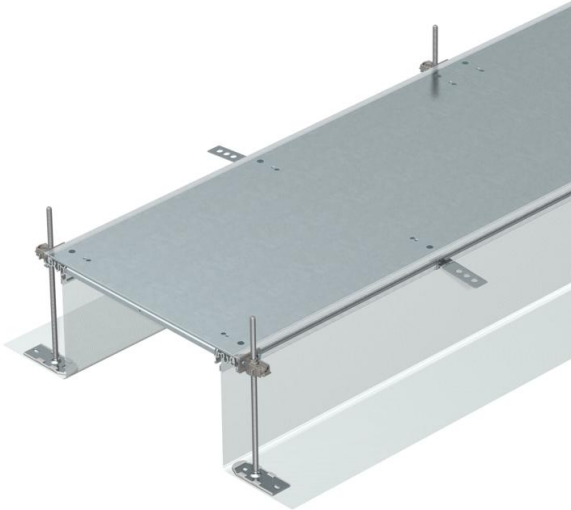

Technisches Datenblatt

Kanaleinheit, blind, rastend, Höhe 40-240 mm

Artikelnummer: 7424060

Montagefertige Kanaleinheit estrichbündig zur Leitungsführung, bestehend aus 3 Systemdeckeln, zwei Seitenprofilen mit angesetzter flexibler Seitenwand aus Metallgewebe, Bodenbelaganlegeprofilen mit H = 3 mm. Für trockene Räume im Innenbereich mit trocken gepflegten Fußböden. Mit entsprechenden Systemzubehör auch für nass gepflegte Böden geeignet. Im Lieferumfang enthalten sind 6 höhennivellierbare Befestigungswinkel, 6 Estrichanker und 3 Deckelstoßdichtungen bei Kanalnennbreiten 200, 300 und 400 oder 6 Deckelstoßunterstützungen bei Kanalbreiten 500 und 600. Die unbedingt erforderlichen Nivelliereinheiten (Nivellierhöhe beachten) für die Deckelunterstützung 500 und 600 sind nicht im Lieferumfang enthalten, bitte separat bestellen. Die Kanaldeckel sind bis einschließlich Nennbreite 400 mit Rastfedern vormontiert.

St Stahl

FS bandverzinkt

Stammdaten

Artikelnummer	7424060
Typ	OKA-G20040240R
Bezeichnung 1	Kanaleinheit estrichbündig
Bezeichnung 2	blind, rastend
Hersteller	OBO
Dimension	2400x200x240
Werkstoff	Stahl
Oberfläche	bandverzinkt
Oberflächennorm	DIN EN 10346
Kleinste VK-Einheit	2,4
Mengeneinheit	Meter
Gewicht	855,8 kg
Gewichtseinheit	kg/100 m
CO ₂ Fußabdruck (GWP) Cradle-to-Gate	47,4413 kg CO ₂ e / 1 Meter