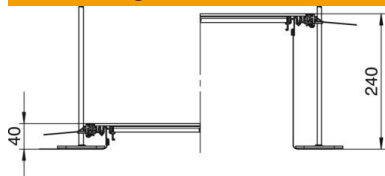

St Stahl

FS bandverzinkt

Stammdaten

Artikelnummer	7424060
Typ	OKA-G20040240R
Bezeichnung 1	Kanaleinheit estrichbündig
Bezeichnung 2	blind, rastend
Hersteller	OBO
Dimension	2400x200x240
Werkstoff	Stahl
Oberfläche	bandverzinkt
Oberflächennorm	DIN EN 10346
Kleinste VK-Einheit	2,4
Mengeneinheit	Meter
Gewicht	855,8 kg
Gewichtseinheit	kg/100 m
CO ₂ Fußabdruck (GWP) Cradle-to-Gate	47,4413 kg CO ₂ e / 1 Meter

Technisches Datenblatt

Kanaleinheit, blind, rastend, Höhe 40-240 mm

Artikelnummer: 7424060

Abmessungen

Länge	2.400 mm
Breite	200 mm

Technische Daten

Abdeckung Montageöffnung	nein
Abdeckungen	3
Befestigungsart Montage-System	Boden
Bodenblech	nein
Bodenpflege	nass
Deckelbefestigung rastend	ja
Dichtungseinbaumöglichkeit	ja
Einbauöffnung für Aufflurtank	nein
Entkoppelbar	ja
Geeignet für Dehnungsfuge	nein
Gewebewand	ja
Kanalhöhe max.	240 mm
Kanalhöhe min.	40 mm
Materialstärke Deckel	4
Mindestestrichhöhe	40
Mit Anschlussöffnung	nein
Mit Potentialausgleich	nein
Mit Trennwand	nein
Mit Überstand	ja
Montageöffnung	ohne
Nivellierbereich max.	240 mm
Nivellierbereich min.	40 mm
Oberteil abnehmbar	ja