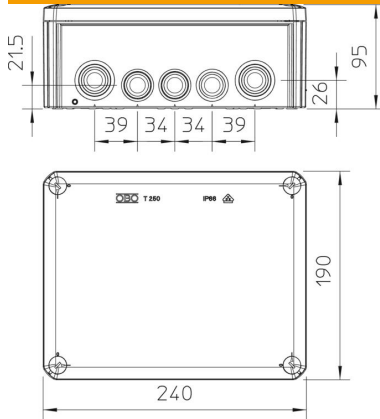

PP/GF Polypropylen, glasfaserverstärkt

Stammdaten

Artikelnummer	2007657
Typ	T 250 RO-LGR
Bezeichnung 1	Kabelabzweigkasten
Bezeichnung 2	mit Einführungen, rotem Deckel
Hersteller	OBO
Dimension	240x190x95
Farbe	grau / rot
Werkstoff	Polypropylen, glasfaserverstärkt
Kleinste VK-Einheit	1
Mengeneinheit	Stück
Gewicht	44,8 kg
Gewichtseinheit	kg/100 St.
CO2 Fußabdruck (GWP) Cradle-to-Gate	1,6309 kg CO2e / 1 Stück

Technisches Datenblatt

Kabelabzweigkasten T 250, Einsteckdichtung

Artikelnummer: 2007657

Abmessungen

Länge	240 mm
Breite	190 mm
Höhe	95 mm

Technische Daten

Anreihbar	ja
Anzahl der Einführungen	16
Art der Einführung	Einsteckdichtung
Art der Einführung	Kabel
Art der Gehäusedurchführung	Stufenmembran abschneidbar
Bemessungsisolationsspannung U_i	500 V
Bestückung	ohne
Deckel	nicht transparent
Deckelbefestigung	geschraubt
Einführung von Hinten	ja
Einführungen	9 x M25 7 x M32
Explosionsgeprüfte Ausführung flammwidrig	nein nach VDE 0471/DIN 695 Teil 2-1, Prüftemperatur 650°C
Form	rechteckig
Funktionserhalt	ohne
für Ex-Zone	ohne
für Ex-Zone Gas	ohne
für Ex-Zone Staub	ohne
Glasfaserverstärkt	ja
Halogenfrei	ja
Lichte Innenmaße	225x173x86 mm
Mit Abschirmung	nein
Mit Deckel	ja
Montageart	Wand-/ Deckenmontage
Nennquerschnitt min.	25 mm ²
Nennspannung	500 V
Plombierbar	ja
Schutzart	IP66
Schutzgrad IK-Code	IK05
Temperatureinsatzbereich max.	60 °C
Temperatureinsatzbereich min.	-5 °C
Transparenter Deckel	nein