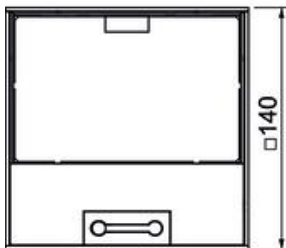

A2 Edelstahl, rostfrei

2B blank, nachbehandelt

Stammdaten

Artikelnummer	7368353
Typ	UDHOME2 BN15
Bezeichnung 1	Bodensteckdose
Bezeichnung 2	unbestückt, mit Bürstenauslass
Hersteller	OBO
Dimension	140x140x110
Werkstoff	Edelstahl, rostfrei 1.4301
Oberfläche	blank, nachbehandelt
Oberflächennorm	
Kleinste VK-Einheit	1
Mengeneinheit	Stück
Gewicht	220 kg
Gewichtseinheit	kg/100 St.
CO ₂ Fußabdruck (GWP) Cradle-to-Gate	12,057 kg CO ₂ e / 1 Stück

Technisches Datenblatt

Bodensteckdose UDHOME2, mit Bürstenauslass, mit Bodenbelagsaussparung, unbestückt, Edelstahl

Artikelnummer: 7368353

Abmessungen

Länge	140 mm
Breite	140 mm
Höhe	110 mm
Maß h	110 mm

Technische Daten

Anzahl der einbaubaren Geräte	2
Anzahl der Einführungen	8
Anzahl der Gerätebecher	0
Anzahl der SCHUKO-Steckdosen	0
Anzahl der Steckdosen nach britischem Standard	0
Ausführung	quadratisch
Ausführung Leitungsauslass	Bürstenleiste
Bestückung	Leergehäuse
Bodenbelagsschutzrahmen	nein
Bodenpflege	trocken
Deckelausführung	Bodenbelagsaussparung
Dichtungseinbaumöglichkeit	nein
Einsatzbereich im genutzten Zustand	6.101.1 trockene Bodenpflege
Einsatzbereich im ungenutzten Zustand	6.101.1 trockene Bodenpflege
Estrichhöhe max.	135 mm
Estrichhöhe min.	110 mm
Fußbodenhöhe max.	135 mm
Fußbodenhöhe min.	110 mm
Geeignet für Außenanwendung	nein
Geeignet für Doppelbodeneinbau	ja
Geeignet für estrichbündigen geschlossenen Unterflurkanal	nein
Geeignet für estrichüberdeckten Unterflurkanal	nein
Geeignet für Hohlbodeneinbau	ja
Geeignet für Nasspflege	nein
Geeignet für Unterflurkanal	nein
Geräteträger zur Aufnahme von Gerätebechern	nein
Länge Außenmaß	140 mm
Länge Einbaumaß	144 mm