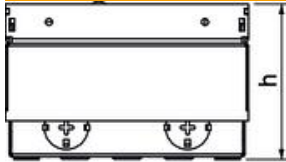

A2 Edelstahl, rostfrei

2B blank, nachbehandelt

Stammdaten

Artikelnummer	7368353
Typ	UDHOME2 BN15
Bezeichnung 1	Bodensteckdose
Bezeichnung 2	unbestückt, mit Bürstenauslass
Hersteller	OBO
Dimension	140x140x110
Werkstoff	Edelstahl, rostfrei 1.4301
Oberfläche	blank, nachbehandelt
Oberflächennorm	
Kleinste VK-Einheit	1
Mengeneinheit	Stück
Gewicht	220 kg
Gewichtseinheit	kg/100 St.
CO ₂ Fußabdruck (GWP) Cradle-to-Gate	12,057 kg CO ₂ e / 1 Stück

Technisches Datenblatt

Bodensteckdose UDHOME2, mit Bürstenauslass, mit Bodenbelagsaussparung, unbestückt, Edelstahl

Artikelnummer: 7368353

Abmessungen

Länge	140 mm
Breite	140 mm
Höhe	110 mm
Maß h	110 mm

Technische Daten

Anzahl der einbaubaren Geräte	2
Anzahl der Einführungen	8
Anzahl der Gerätebecher	0
Anzahl der SCHUKO-Steckdosen	0
Anzahl der Steckdosen nach britischem Standard	0
Ausführung	quadratisch
Ausführung Leitungsauslass	Bürstenleiste
Bestückung	Leergehäuse
Bodenbelagsschutzrahmen	nein
Bodenpflege	trocken
Deckelausführung	Bodenbelagsaussparung
Dichtungseinbaumöglichkeit	nein
Einsatzbereich im genutzten Zustand	6.101.1 trockene Bodenpflege
Einsatzbereich im ungenutzten Zustand	6.101.1 trockene Bodenpflege
Estrichhöhe max.	135 mm
Estrichhöhe min.	110 mm
Fußbodenhöhe max.	135 mm
Fußbodenhöhe min.	110 mm
Geeignet für Außenanwendung	nein
Geeignet für Doppelbodeneinbau	ja
Geeignet für estrichbündigen geschlossenen Unterflurkanal	nein
Geeignet für estrichüberdeckten Unterflurkanal	nein
Geeignet für Hohlbodeneinbau	ja
Geeignet für Nasspflege	nein
Geeignet für Unterflurkanal	nein
Geräteträger zur Aufnahme von Gerätebechern	nein
Länge Außenmaß	140 mm
Länge Einbaumaß	144 mm