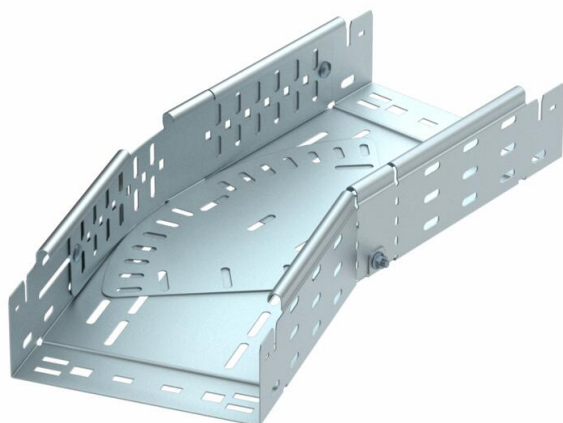

## Bogen variabel Magic 85 FS

Artikelnummer: 6040590

Bogen variabel 0° - 90° mit Schnellverbindungs-System. Für alle Kabelrinnen-  
typen mit der Seitenhöhe 85 mm.

**St** Stahl

**FS** bandverzinkt

### Stammdaten

Artikelnummer	6040590
Typ	RBMV 850 FS
Bezeichnung 1	Bogen variabel
Bezeichnung 2	mit Schnellverbindung
Hersteller	OBO
Dimension	85x500
Werkstoff	Stahl
Oberfläche	bandverzinkt
Oberflächennorm	DIN EN 10346
Kleinste VK-Einheit	1
Mengeneinheit	Stück
Gewicht	1059,2 kg
Gewichtseinheit	kg/100 St.

## Abmessungen

Breite	500 mm
Höhe	85 mm
Blechstärke	1,5 mm
Maß B	500 mm
Maß L	960 mm

## Technische Daten

Abbiegung (Winkel)	verstellbar
Ausführung Verbinder	integrierter Verbinder
Funktionserhalt	nein
Montagelochung im Boden	ja
NATO Lochbild	nein
Richtungsänderung	horizontal
Rostfreier Stahl, gebeizt	nein
Seitenlochung	ja
Weitspann-Ausführung	nein
Art des Verbinders Kabeltragsystem	Klickbefestigung