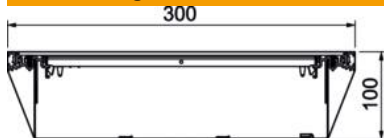

# Technisches Datenblatt

Kanaleinheit, blind, rastend, Höhe 100-150 mm

Artikelnummer: 7424502

Montagefertige Kanaleinheit mit 3 selbstrastenden Blinddeckeln zur Leitungsführung, bestehend aus Kanalunterteil (Bodenwanne mit Seiten- und Bodenbelag-anlegeprofilen) und Kanaldeckel. Bodenwanne mit Haltetaschen für die selbstkontaktierende Montage von Trennstegen. Im Lieferumfang enthalten sind 6 höhennivellierbare Befestigungswinkel, 6 Estrichanker und Deckelstoßdichtungen (3 St. bei Kanalnennbreiten 200 und 300) oder nivellierbare Deckelstoßunterstützungen: 3 St. bei Kanalnennbreite 400 und 6 St. bei Kanalnennbreiten 500 und 600. Kanaldeckel bei der Lieferung verschraubt und Rastelemente montiert.

## Stammdaten

Artikelnummer	7424502
Typ	OKA-W30010050R
Bezeichnung 1	Kanaleinheit estrichbündig
Bezeichnung 2	blind, rastend
Hersteller	OBO
Dimension	2400x300x100
Werkstoff	Stahl
Oberfläche	bandverzinkt
Oberflächennorm	DIN EN 10346
Kleinste VK-Einheit	2,4
Mengeneinheit	Meter
Gewicht	1475 kg
Gewichtseinheit	kg/100 m
CO <sub>2</sub> Fußabdruck (GWP) Cradle-to-Gate	64,0652 kg CO <sub>2</sub> e / 1 Meter

## Abmessungen

Länge	2.400 mm
Breite	300 mm