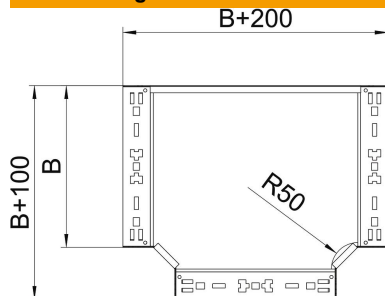

Technisches Datenblatt

T-Abzweigstück Magic 85 FS

Artikelnummer: 6041666

T-Abzweigstück mit Schnellverbindungs-System. Für alle Kabelrinnentypen mit der Seitenhöhe 85 mm.

St Stahl

FS bandverzinkt

Stammdaten

Artikelnummer	6041666
Typ	RTM 840 FS
Bezeichnung 1	T-Abzweigstück
Bezeichnung 2	mit Schnellverbindung
Hersteller	OBO
Dimension	85x400
Werkstoff	Stahl
Oberfläche	bandverzinkt
Oberflächennorm	DIN EN 10346
Kleinste VK-Einheit	1
Mengeneinheit	Stück
Gewicht	358,1 kg
Gewichtseinheit	kg/100 St.
CO ₂ Fußabdruck (GWP) Cradle-to-Gate	12,7175 kg CO _e / 1 Stück

Technisches Datenblatt

T-Abzweigstück Magic 85 FS

Artikelnummer: 6041666

Abmessungen

Breite	400 mm
Höhe	85 mm
Blechstärke	1,25 mm
Maß B	400 mm

Technische Daten

Abbiegung (Winkel)	90°
Ausführung Verbinder	integrierter Verbinder
Funktionserhalt	nein
NATO Lochbild	nein
Richtungsänderung	horizontal
Rostfreier Stahl, gebeizt	nein
Weitspann-Ausführung	nein
Art des Verbinders Kabeltragsystem	geschraubt
Holmstärke	1,25 mm