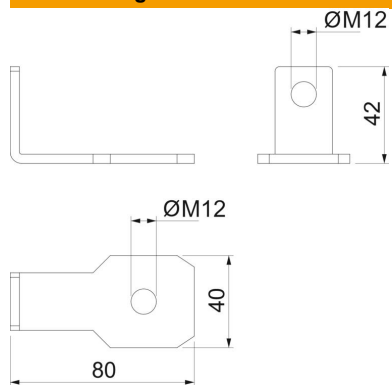

Stammdaten

Artikelnummer	5240382
Typ	AB EX ISG SW M12
Bezeichnung 1	Anschlussbügel
Bezeichnung 2	gewinkelte Ausführung
Hersteller	OBO
Dimension	85x45x40
Werkstoff	Stahl
Oberfläche	tauchfeuerverzinkt
Oberflächennorm	DIN EN ISO 1461
Kleinste VK-Einheit	2
Mengeneinheit	Stück
Gewicht	10,8 kg
Gewichtseinheit	kg/100 St.
CO ₂ Fußabdruck (GWP) Cradle-to-Gate	0,4312 kg CO ₂ e / 1 Stück

Technisches Datenblatt

Anschlussbügel AB EX ISG gewinkelt

Artikelnummer: 5240382

Abmessungen

Technische Daten

Art des Zubehörs	Anschlusselement
Ausführung	für M12 Bolzen
Bohrungsdurchmesser min.	14 mm
Zubehör	ja
Ersatzteil	nein