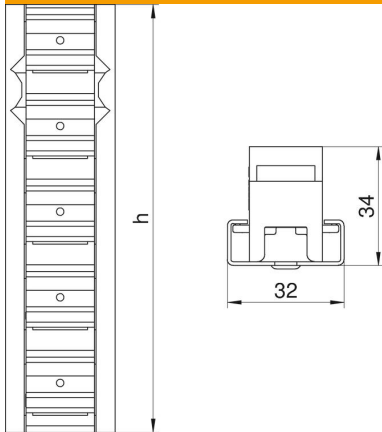

### Stammdaten

|                                     |                          |
|-------------------------------------|--------------------------|
| Artikelnummer                       | 6288090                  |
| Typ                                 | PVV N2 800               |
| Bezeichnung 1                       | Profilverbinder          |
| Bezeichnung 2                       | vertikal für Konsole BKN |
| Hersteller                          | OBO                      |
| Dimension                           | 32x34x800                |
| Farbe                               | transparent              |
| Werkstoff                           | Polypropylen             |
| Kleinste VK-Einheit                 | 1                        |
| Mengeneinheit                       | Stück                    |
| Gewicht                             | 51,2 kg                  |
| Gewichtseinheit                     | kg/100 St.               |
| CO2 Fußabdruck (GWP) Cradle-to-Gate | 1,6143 kg CO2e / 1 Stück |

### Abmessungen

|        |        |
|--------|--------|
| Länge  | 800 mm |
| Breite | 32 mm  |
| Höhe   | 34 mm  |
| Maß h  | 800 mm |