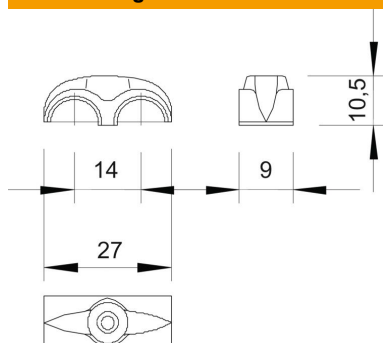

Technisches Datenblatt

Doppel-ISO-Nagelschelle

Artikelnummer: 2213117

Nagelschellen zur Befestigung von 2 Leitungen, passend für Stahlnägel 2 mm.

PS Polystyrol

Stammdaten

Artikelnummer	2213117
Typ	3030 2
Bezeichnung 1	ISO-Nagelschelle
Bezeichnung 2	für 2 Kabel
Hersteller	OBO
Dimension	7-11mm
Farbe	lichtgrau; RAL 7035
Werkstoff	Polystyrol
Kleinste VK-Einheit	100
Mengeneinheit	Stück
Gewicht	0,084 kg
Gewichtseinheit	kg/100 St.
CO2 Fußabdruck (GWP) Cradle-to-Gate	0,0032 kg CO2e / 1 Stück

Abmessungen

Maß B	9 mm
Maß H	10,5 mm
Maß L	27 mm
Maß L1	14 mm

Technisches Datenblatt

Doppel-ISO-Nagelschelle

Artikelnummer: 2213117

Technische Daten

Doppelschelle	ja
Form	rund (für Rundleitung)
für Kabeldurchmesser max.	11 mm
für Kabeldurchmesser min.	7 mm
für Nageldurchmesser	2,0
Gehärtet	nein
Halogenfrei	ja
Mit Nagel	nein
Schlagfest	nein
Rohrarretierung	nein