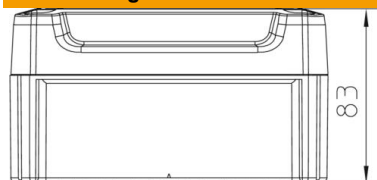

Inklusive Hutprofilschiene.

Kabelabzweigkasten gemäß DIN EN 60670. Flammwidrig nach DIN EN 60695-2-11, Prüftemperatur 650°C. Schlagfestigkeit IK07 gemäß DIN EN 50102. Lichte Innenmaße: 136x102x74 mm

PP/PC Polypropylen / Polycarbonat

### Stammdaten

Artikelnummer	2007732
Typ	T 100 OE HD LGR
Bezeichnung 1	Kabelabzweigkasten geschlossen
Bezeichnung 2	mit hohem Deckel
Hersteller	OBO
Dimension	150x116x83
Farbe	lichtgrau; RAL 7035
Werkstoff	Polypropylen / Polycarbonat
Kleinste VK-Einheit	1
Mengeneinheit	Stück
Gewicht	23,65 kg
Gewichtseinheit	kg/100 St.
CO2 Fußabdruck (GWP) Cradle-to-Gate	1,0622 kg CO2e / 1 Stück

### Abmessungen

Länge	150 mm
Breite	116 mm
Höhe	83 mm

### Technische Daten

Anreihbar	ja
Art der Einführung	keine
Art der Einführung	Kabel
Art der Gehäusedurchführung	ohne
Bemessungsisolationsspannung U <sub>i</sub>	500 V
Bestückung	Tragschiene
Deckel	nicht transparent
Deckelbefestigung	geschraubt
Einführung von Hinten	ja
Einführungen	keine
Explosionsgeprüfte Ausführung flammwidrig	nein nach VDE 0471/DIN 695 Teil 2-1, Prüftemperatur 650°C
Form	rechteckig
Funktionserhalt	ohne
für Ex-Zone	ohne
für Ex-Zone Gas	ohne
für Ex-Zone Staub	ohne
Halogenfrei	ja
Lichte Innenmaße	136x102x74 mm
Mit Abschirmung	nein
Mit Deckel	ja
Montageart	Wand-/ Deckenmontage
Nennspannung	500 V
Plombierbar	ja
Schutzart	IP66
Schutzgrad IK-Code	IK07
Temperatureinsatzbereich max.	60 °C