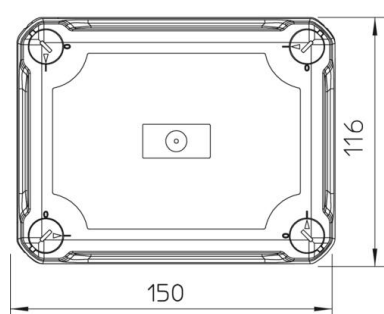

Inklusive Hutprofilschiene.

Kabelabzweigkasten gemäß DIN EN 60670. Flammwidrig nach DIN EN 60695-2-11, Prüftemperatur 650°C. Schlagfestigkeit IK07 gemäß DIN EN 50102. Lichte Innenmaße: 136x102x74 mm

PP/PC Polypropylen / Polycarbonat

### Stammdaten

Artikelnummer	2007732
Typ	T 100 OE HD LGR
Bezeichnung 1	Kabelabzweigkasten geschlossen
Bezeichnung 2	mit hohem Deckel
Hersteller	OBO
Dimension	150x116x83
Farbe	lichtgrau; RAL 7035
Werkstoff	Polypropylen / Polycarbonat
Kleinste VK-Einheit	1
Mengeneinheit	Stück
Gewicht	23,65 kg
Gewichtseinheit	kg/100 St.
CO2 Fußabdruck (GWP) Cradle-to-Gate	1,0622 kg CO2e / 1 Stück

### Abmessungen

Länge	150 mm
Breite	116 mm
Höhe	83 mm

### Technische Daten

Anreihbar	ja
Art der Einführung	keine
Art der Einführung	Kabel
Art der Gehäusedurchführung	ohne
Bemessungsisolationsspannung U <sub>i</sub>	500 V
Bestückung	Tragschiene
Deckel	nicht transparent
Deckelbefestigung	geschraubt
Einführung von Hinten	ja
Einführungen	keine
Explosionsgeprüfte Ausführung flammwidrig	nein nach VDE 0471/DIN 695 Teil 2-1, Prüftemperatur 650°C
Form	rechteckig
Funktionserhalt	ohne
für Ex-Zone	ohne
für Ex-Zone Gas	ohne
für Ex-Zone Staub	ohne
Halogenfrei	ja
Lichte Innenmaße	136x102x74 mm
Mit Abschirmung	nein
Mit Deckel	ja
Montageart	Wand-/ Deckenmontage
Nennspannung	500 V
Plombierbar	ja
Schutzart	IP66
Schutzgrad IK-Code	IK07
Temperatureinsatzbereich max.	60 °C