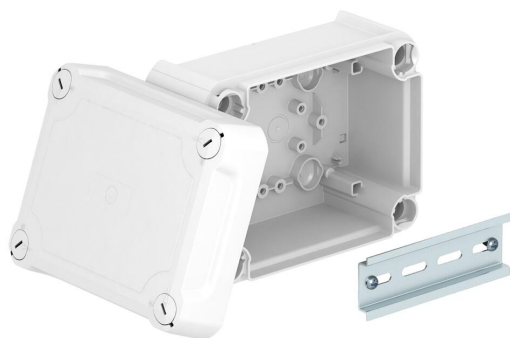

## Kabelabzweigkasten T100, geschlossen, hoher Deckel

Artikelnummer: 2007732

Kabelabzweigkasten geschlossen zum Verbinden von Kabeln und Leitungen im Innenbereich und geschützten Außenbereichen. Rechteckige Form ohne Einführungen. Geeignet für die Wand-/ Deckenmontage und die Montage auf Montageblechen. Mit der Möglichkeit zur Innenbefestigung und Montage über die Eckdochte. Hoher Deckel mit Schnellverschluss, plombierbar. Hergestellt aus halogenfreien und UV-resistenten Materialien.

Inklusive Hutprofilschiene.

Kabelabzweigkasten gemäß DIN EN 60670. Flammwidrig nach DIN EN 60695-2-11, Prüftemperatur 650°C. Schlagfestigkeit IK07 gemäß DIN EN 50102. Lichte Innenmaße: 136x102x74 mm

PP/PC Polypropylen / Polycarbonat

### Stammdaten

Artikelnummer	2007732
Typ	T 100 OE HD LGR
Bezeichnung 1	Kabelabzweigkasten geschlossen
Bezeichnung 2	mit hohem Deckel
Hersteller	OBO
Dimension	150x116x83
Farbe	lichtgrau; RAL 7035
Werkstoff	Polypropylen / Polycarbonat
Kleinste VK-Einheit	1
Mengeneinheit	Stück
Gewicht	23,65 kg
Gewichtseinheit	kg/100 St.
CO2 Fußabdruck (GWP) Cradle-to-Gate	1,0622 kg CO2e / 1 Stück

### Abmessungen

Länge	150 mm
Breite	116 mm
Höhe	83 mm