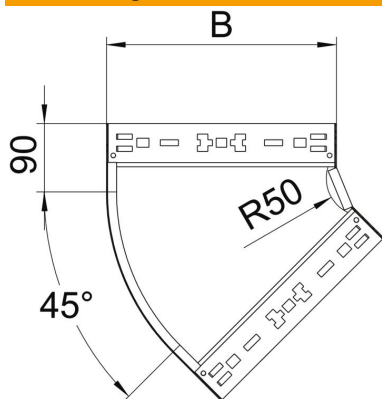

Technisches Datenblatt

45°-Bogen Magic 85 FS

Artikelnummer: 6041410

Bogen 45° mit Schnellverbindungs-System. Für alle Kabelrinnentypen mit der Seitenhöhe 85 mm.

St Stahl

FS bandverzinkt

Stammdaten

Artikelnummer	6041410
Typ	RBM 45 810 FS
Bezeichnung 1	Bogen 45°
Bezeichnung 2	mit Schnellverbindung
Hersteller	OBO
Dimension	85x100
Werkstoff	Stahl
Oberfläche	bandverzinkt
Oberflächennorm	DIN EN 10346
Kleinste VK-Einheit	1
Mengeneinheit	Stück
Gewicht	60,6 kg
Gewichtseinheit	kg/100 St.

Technisches Datenblatt

45°-Bogen Magic 85 FS

Artikelnummer: 6041410

Abmessungen

Breite	100 mm
Höhe	85 mm
Blechstärke	1,25 mm
Maß B	100 mm

Technische Daten

Abbiegung (Winkel)	45°
Ausführung Verbinder	integrierter Verbinder
Funktionserhalt	nein
Montagelochung im Boden	nein
NATO Lochbild	nein
Richtungsänderung	horizontal
Rostfreier Stahl, gebeizt	nein
Seitenlochung	nein
Weitspann-Ausführung	nein
Art des Verbinders Kabeltragsystem	Klickbefestigung