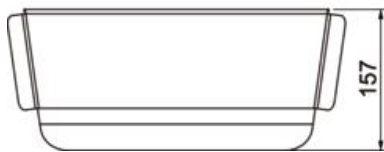

A2 Edelstahl, rostfrei

L lackiert

Stammdaten

Artikelnummer	6570107
Typ	WB WPR SPD
Bezeichnung 1	Wetterschutzdach
Bezeichnung 2	Wallbox Protect
Hersteller	OBO
Dimension	376x157x45
Farbe	schwarz
Werkstoff	Edelstahl, rostfrei 1.4301
Oberfläche	lackiert
Oberflächennorm	
Kleinste VK-Einheit	1
Mengeneinheit	Stück
Gewicht	113,226 kg
Gewichtseinheit	kg/100 St.
CO2 Fußabdruck (GWP) Cradle-to-Gate	7,6833 kg CO2e / 1 Stück

Technisches Datenblatt

Wetterschutzdach für Ion Wallbox Basic Protect/Key Protect

Artikelnummer: 6570107

Abmessungen

Länge	157 mm
Breite	376 mm
Höhe	45 mm

Technische Daten

Art des Zubehörs Zubehör für E-Mobility	sonstige
--	----------